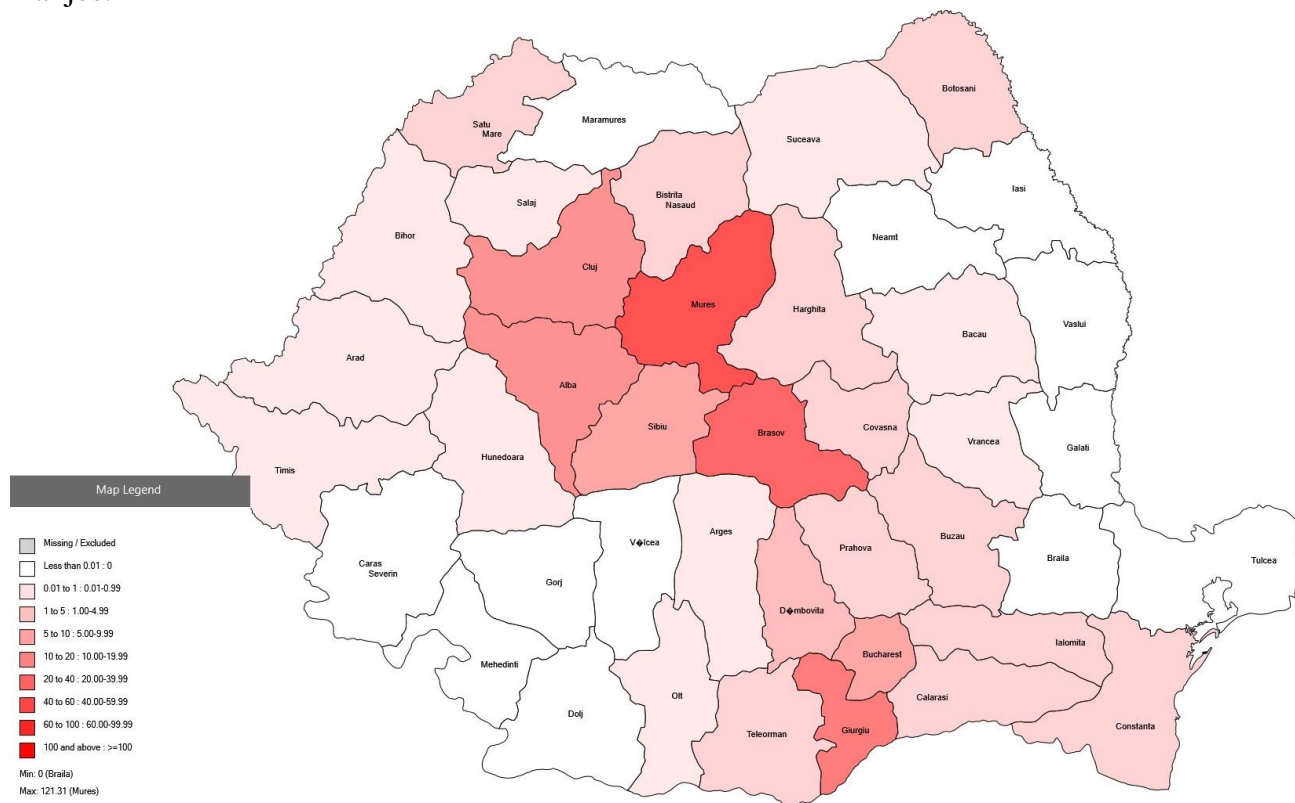

## SITUAȚIA RUJEOLEI ÎN ROMÂNIA LA DATA DE 01.12.2023

Numărul total de cazuri confirmate cu rujeolă în România raportate de la 01.01.2023 până la data de 30.11.2023 este **1855**. S-au înregistrat cazuri de rujeolă în 29 de județe și în Municipiul București, astfel:

Nr. crt.	Județ	Nr cazuri confirmate rujeolă de la începutul anului 2023	Nr cazuri confirmate rujeolă <i>raportate</i> în săptămâna 24.11 – 30.11.2023
1	MUREȘ	628	0
2	BRAȘOV	339	69
3	BUCUREȘTI	213	59
4	CLUJ	194	6
5	GIURGIU	147	16
6	ILFOV	89	12
7	ALBA	66	0
8	SIBIU	58	1
9	DĂMBOVIȚA	28	10
10	CĂLĂRAȘI	14	4
11	BISTRIȚA-NĂSĂUD	10	0
12	CONSTANȚA	7	1
13	PRAHOVA	7	3
14	SATU MARE	7	0
15	BOTOȘANI	6	1
16	BUZĂU	6	0
17	ARGEȘ	5	1
18	IALOMIȚA	5	2
19	TELEORMAN	5	2
20	HARGHITA	4	3
21	COVASNA	3	0
22	OLT	3	0
23	BACĂU	2	0
24	BIHOR	2	2
25	HUNEDOARA	2	0
26	ARAD	1	0
27	SĂLAJ	1	0
28	SUCEAVA	1	0
29	VRANCEA	1	0
30	TIMIȘ	1	0
	<b>TOTAL</b>	<b>1855</b>	<b>192</b>

Repartiția numărului de cazuri de rujeolă pe grupe de vârstă și pe status vaccinal pentru perioada menționată este prezentată în tabelul de mai jos:

Nr. doze vaccin în antecedente	Grupa de vârstă										Total
	<1 an	1-4 ani	5-9 ani	10-14 ani	15-19 ani	20-24 ani	25-29 ani	30-34 ani	35-39 ani	>40 ani	
<b>0</b>	224	713	356	154	88	42	25	19	16	24	<b>1661</b>
<b>1</b>	0	38	33	12	14	2	0	2	0	1	<b>102</b>
<b>2</b>	0	0	15	13	7	4	2	7	3	0	<b>51</b>
Necunoscut	0	3	2	4	4	8	3	4	4	9	<b>41</b>
<b>TOTAL</b>	<b>224</b>	<b>754</b>	<b>406</b>	<b>183</b>	<b>113</b>	<b>56</b>	<b>30</b>	<b>32</b>	<b>23</b>	<b>34</b>	<b>1855</b>

Distribuția geografică a incidenței rujeolei în perioada menționată este prezentată în figura de mai jos:

**Fig. 1 Distribuția geografică a incidenței rujeolei – România, 2023**

Distribuția cazurilor de rujeolă confirmate în România după săptămâna de debut al rash-ului, de la începutul anului 2023, cazuri pentru care aceste date au fost raportate până în prezent, poate fi observată în graficul de mai jos: