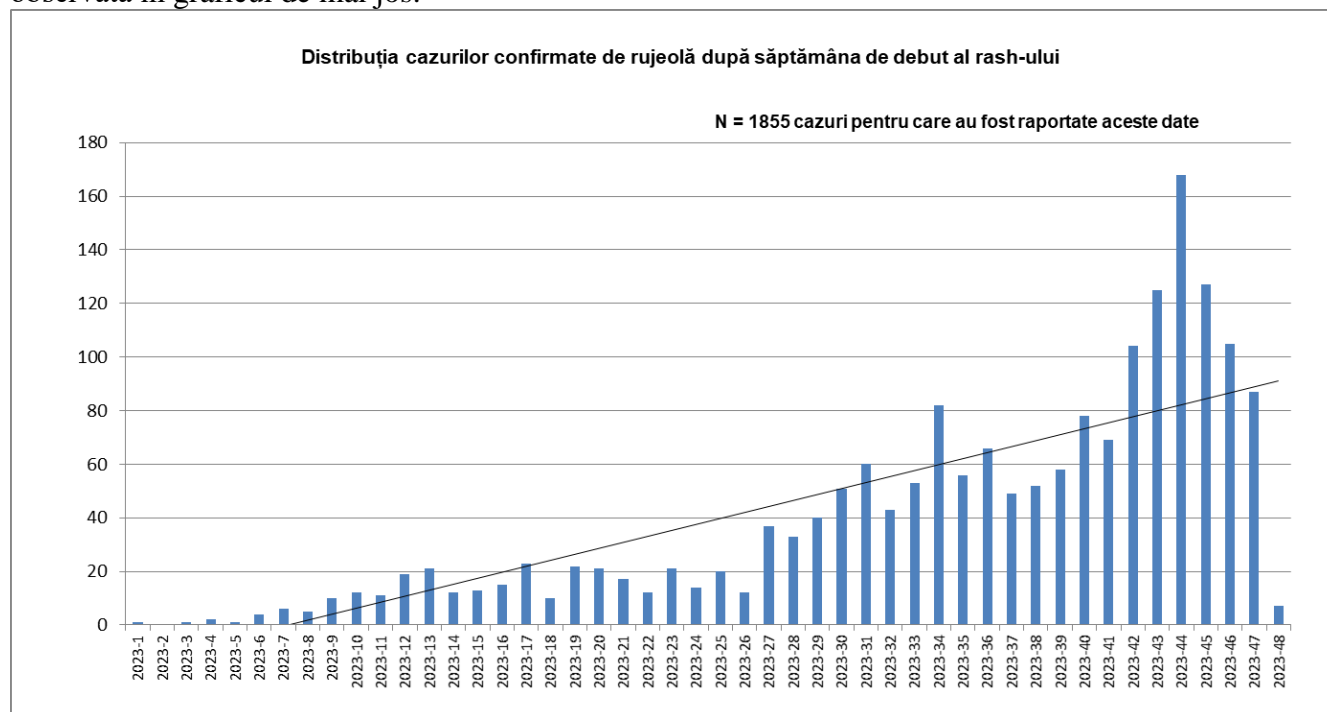

## SITUAȚIA RUJEOLEI ÎN ROMÂNIA LA DATA DE 01.12.2023

Numărul total de cazuri confirmate cu rujeolă în România raportate de la 01.01.2023 până la data de 30.11.2023 este **1855**. S-au înregistrat cazuri de rujeolă în 29 de județe și în Municipiul București, astfel:

Nr. crt.	Județ	Nr cazuri confirmate rujeolă de la începutul anului 2023	Nr cazuri confirmate rujeolă <i>raportate</i> în săptămâna 24.11 – 30.11.2023
1	MUREȘ	628	0
2	BRAȘOV	339	69
3	BUCUREȘTI	213	59
4	CLUJ	194	6
5	GIURGIU	147	16
6	ILFOV	89	12
7	ALBA	66	0
8	SIBIU	58	1
9	DĂMBOVIȚA	28	10
10	CĂLĂRAȘI	14	4
11	BISTRIȚA-NĂSĂUD	10	0
12	CONSTANȚA	7	1
13	PRAHOVA	7	3
14	SATU MARE	7	0
15	BOTOȘANI	6	1
16	BUZĂU	6	0
17	ARGEȘ	5	1
18	IALOMIȚA	5	2
19	TELEORMAN	5	2
20	HARGHITA	4	3
21	COVASNA	3	0
22	OLT	3	0
23	BACĂU	2	0
24	BIHOR	2	2
25	HUNEDOARA	2	0
26	ARAD	1	0
27	SĂLAJ	1	0
28	SUCEAVA	1	0
29	VRANCEA	1	0
30	TIMIȘ	1	0
	<b>TOTAL</b>	<b>1855</b>	<b>192</b>

Repartiția numărului de cazuri de rujeolă pe grupe de vârstă și pe status vaccinal pentru perioada menționată este prezentată în tabelul de mai jos:

Nr. doze vaccin în antecedente	Grupa de vârstă										Total
	<1 an	1-4 ani	5-9 ani	10-14 ani	15-19 ani	20-24 ani	25-29 ani	30-34 ani	35-39 ani	>40 ani	
<b>0</b>	224	713	356	154	88	42	25	19	16	24	<b>1661</b>
<b>1</b>	0	38	33	12	14	2	0	2	0	1	<b>102</b>
<b>2</b>	0	0	15	13	7	4	2	7	3	0	<b>51</b>
Necunoscut	0	3	2	4	4	8	3	4	4	9	<b>41</b>
<b>TOTAL</b>	<b>224</b>	<b>754</b>	<b>406</b>	<b>183</b>	<b>113</b>	<b>56</b>	<b>30</b>	<b>32</b>	<b>23</b>	<b>34</b>	<b>1855</b>

Distribuția geografică a incidenței rujeolei în perioada menționată este prezentată în figura de mai jos:

**Fig. 1 Distribuția geografică a incidenței rujeolei – România, 2023**

Distribuția cazurilor de rujeolă confirmate în România după săptămâna de debut al rash-ului, de la începutul anului 2023, cazuri pentru care aceste date au fost raportate până în prezent, poate fi observată în graficul de mai jos: