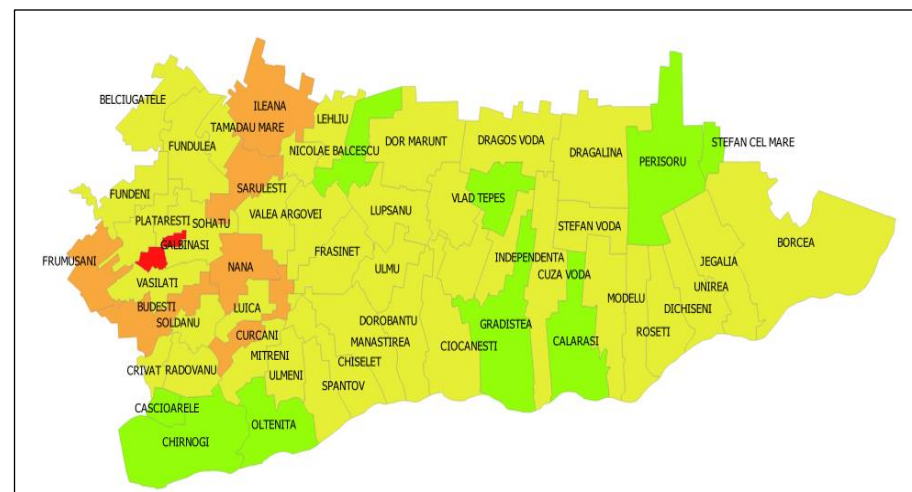

ALBA

ARGES

BIHOR

BISTRITA NASAUD

BOTOSANI

BRASOV

31 mai

5 iulie

5 august

BRAILA

BUZAU

31 mai

5 iulie

5 august

CALARASI

31 mai

5 iulie

5 august

CLUJ

CONSTANTA

COVASNA

31 mai

5 iulie

5 august

DAMBOVITA

31 mai

5 august

5 iulie

GALATI

GIURGIU

31 mai

5 iulie