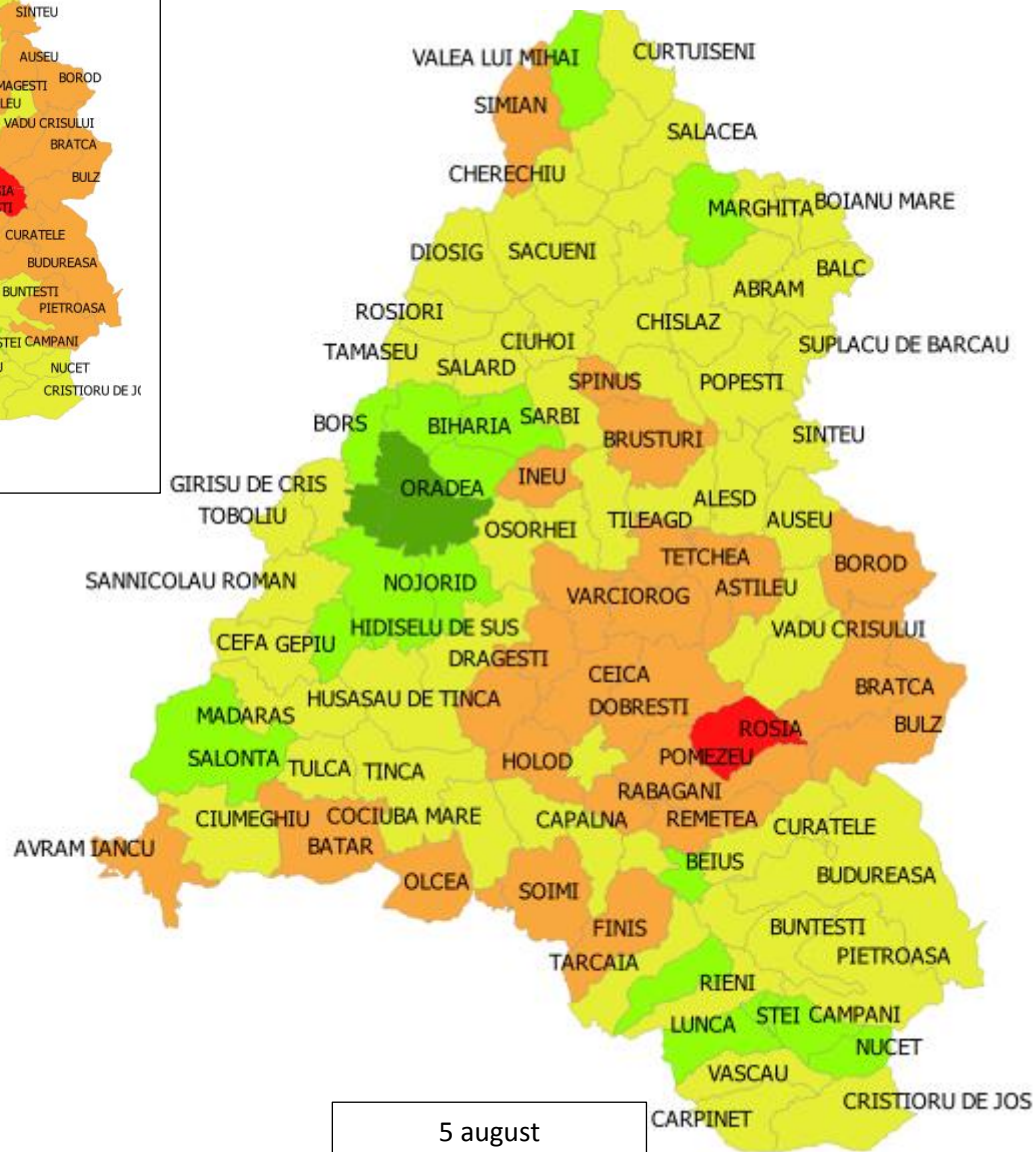

ALBA

ARGES

BIHOR

BISTRITA NASAUD

BOTOSANI

BRASOV

31 mai

5 iulie

5 august

BRAILA

BUZAU

31 mai

5 iulie

5 august

CALARASI

31 mai

5 august

HARGHITA

HUNEDOARA

IALOMITA

31 mai

5 iulie

5 august

IASI

BUCURESTI – ILFOV

MARAMURES

MEHEDINTI

MURES

NEAMT

31 mai

5 iulie

5 august