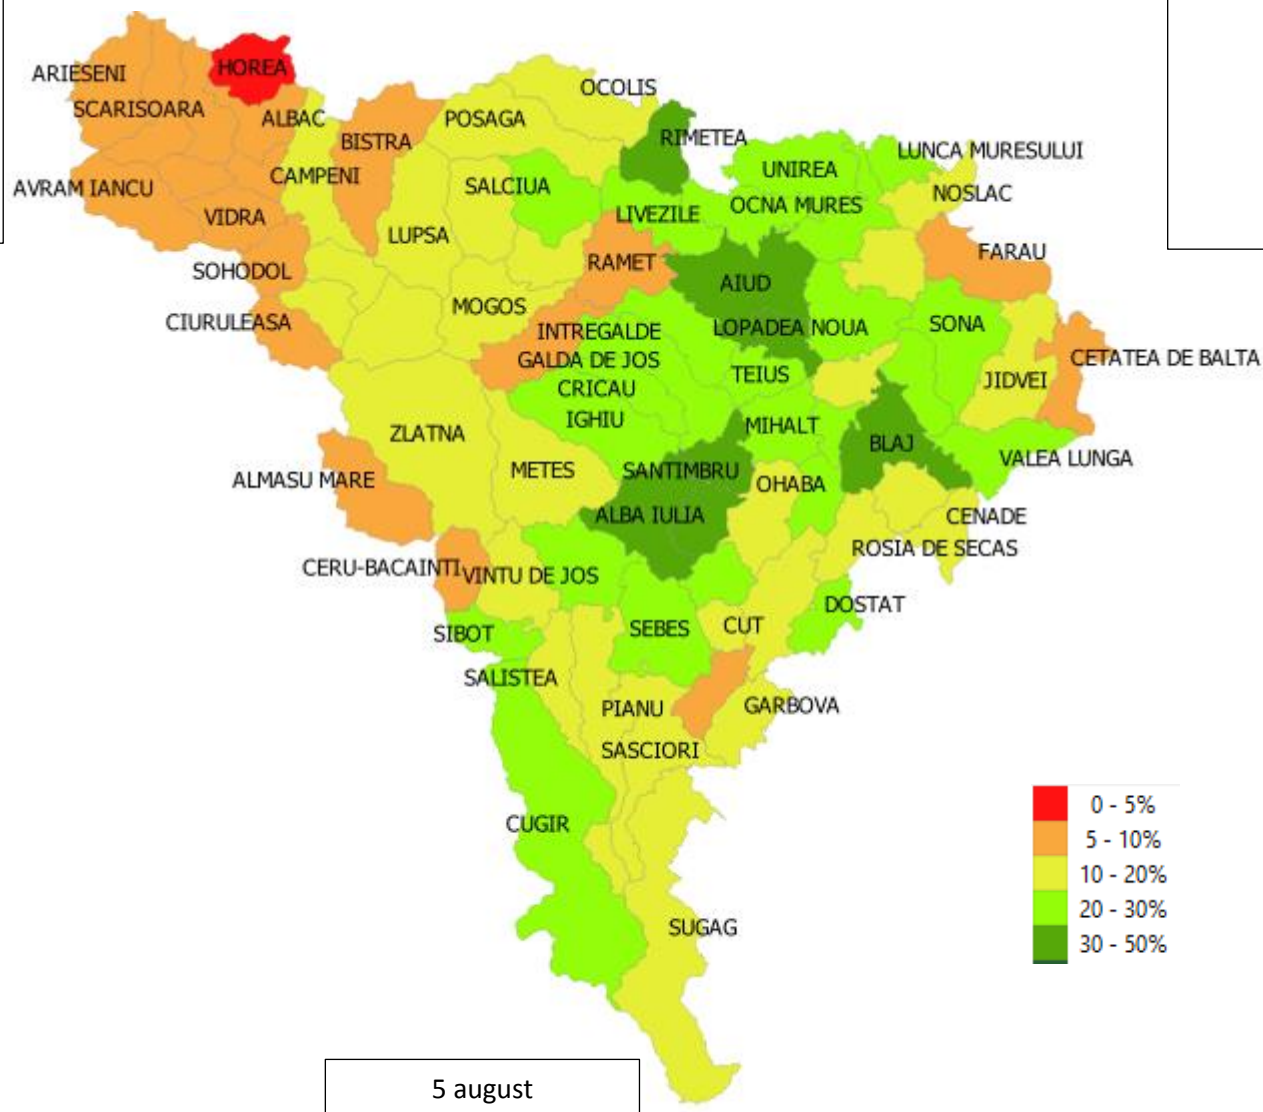

ALBA

ARGES

BIHOR

BISTRITA NASAUD

BOTOSANI

BRASOV

31 mai

5 iulie

5 august

BRAILA

BUZAU

31 mai

5 iulie

5 august

CALARASI

31 mai

DAMBOVITA

31 mai

5 august

5 iulie

GALATI

GIURGIU

31 mai

5 iulie

5 august

HARGHITA

HUNEDOARA

IALOMITA

31 mai

5 iulie

5 august

IASI