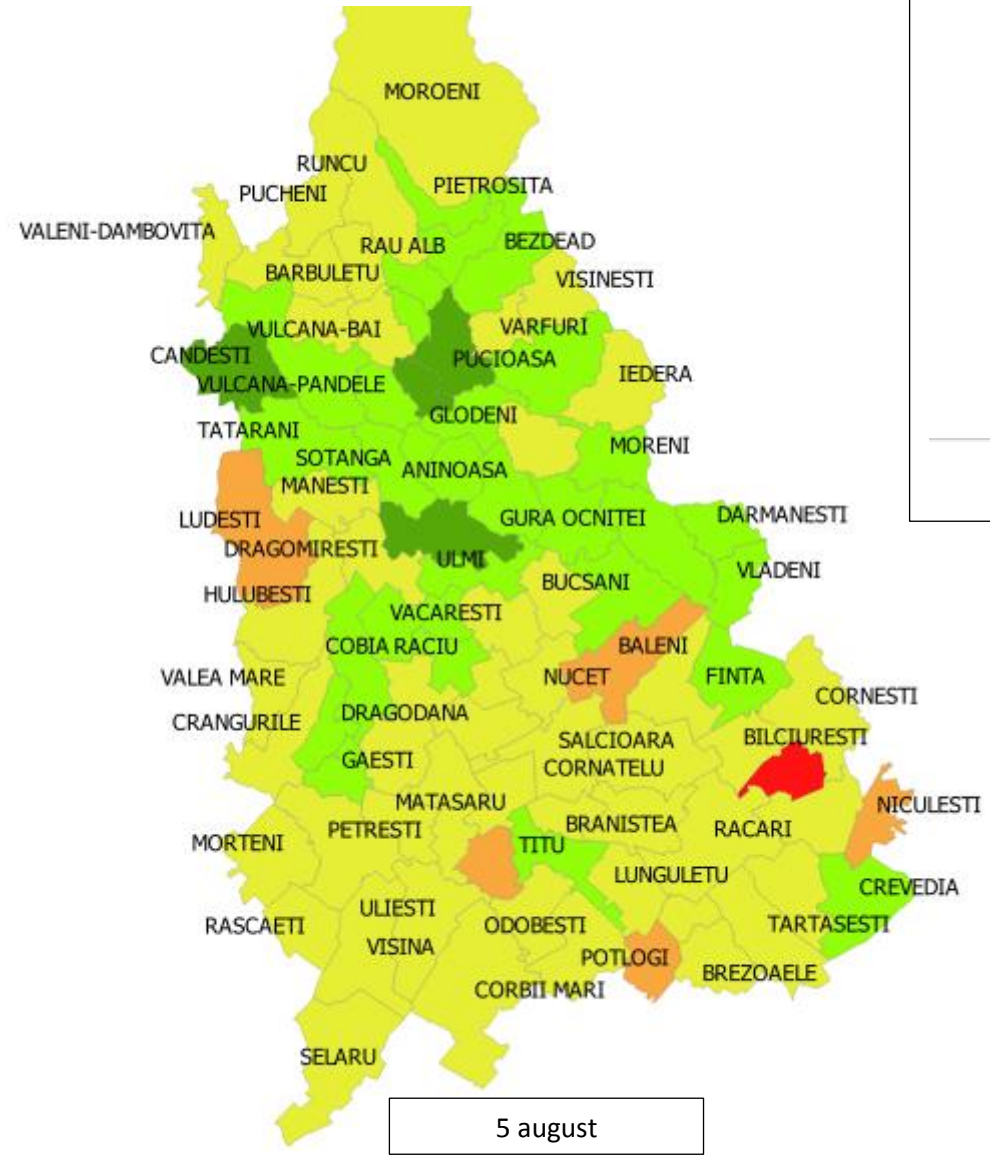

ALBA

ARGES

BIHOR

BISTRITA NASAUD

BOTOSANI

BRASOV

31 mai

5 iulie

5 iulie

5 august

CLUJ

CONSTANTA

COVASNA

31 mai

5 iulie

5 august

DAMBOVITA

31 mai

5 august

5 iulie

GALATI

GIURGIU

31 mai

5 iulie

5 august

HARGHITA

HUNEDOARA

IALOMITA

31 mai

5 iulie

5 august

IASI