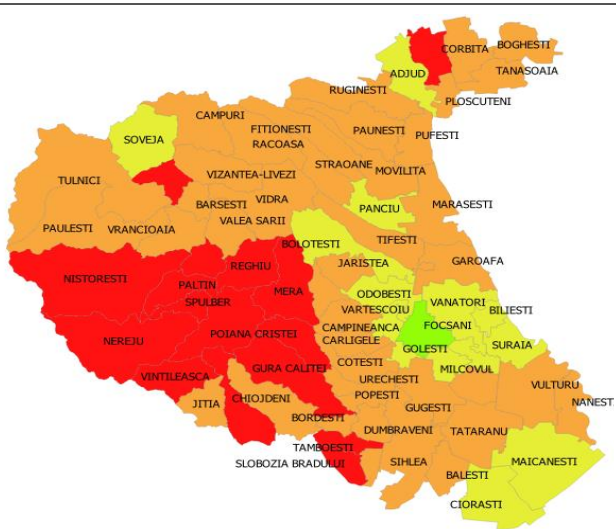

ALBA

ARGES

BIHOR

BISTRITA NASAUD

BOTOSANI

BRASOV

31 mai

5 iulie

5 august

HARGHITA

HUNEDOARA

IALOMITA

31 mai

5 iulie

5 august

IASI

TIMIS

TULCEA

31 mai

5 iulie

5 august

VASLUI

31 mai

5 iulie

5 august

VALCEA

VRANCEA

31 mai

5 iulie

5 august