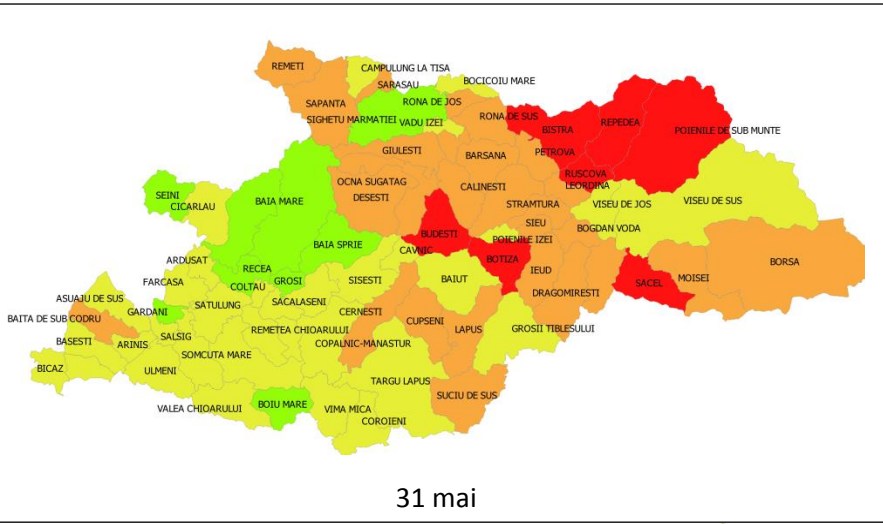

DAMBOVITA

31 mai

5 august

5 iulie

GALATI

GIURGIU

31 mai

5 iulie

5 august

HARGHITA

HUNEDOARA

IALOMITA

31 mai

5 iulie

5 august

IASI

BUCURESTI – ILFOV

MARAMURES

MEHEDINTI

MURES

NEAMT

31 mai

5 iulie

5 august

PRAHOVA

SATU MARE

SALAJ

31 mai

5 iulie

5 august

SUCEAVA

TELEORMAN