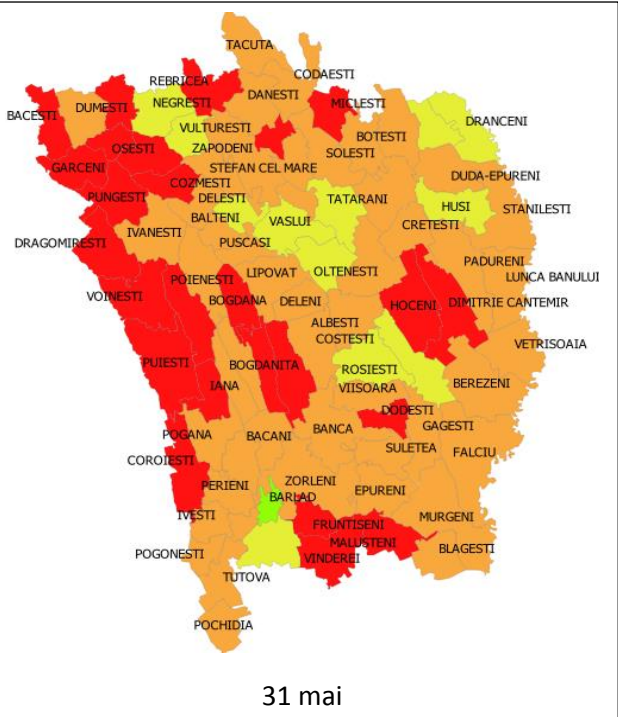

ALBA

ARGES

BIHOR

BISTRITA NASAUD

BOTOSANI

BRASOV

31 mai

5 iulie

5 august

HARGHITA

HUNEDOARA

IALOMITA

31 mai

5 iulie

5 august

IASI

TIMIS

TULCEA

31 mai

5 iulie

5 august

VASLUI

31 mai

5 iulie

5 august

VALCEA

VRANCEA

31 mai

5 iulie

5 august