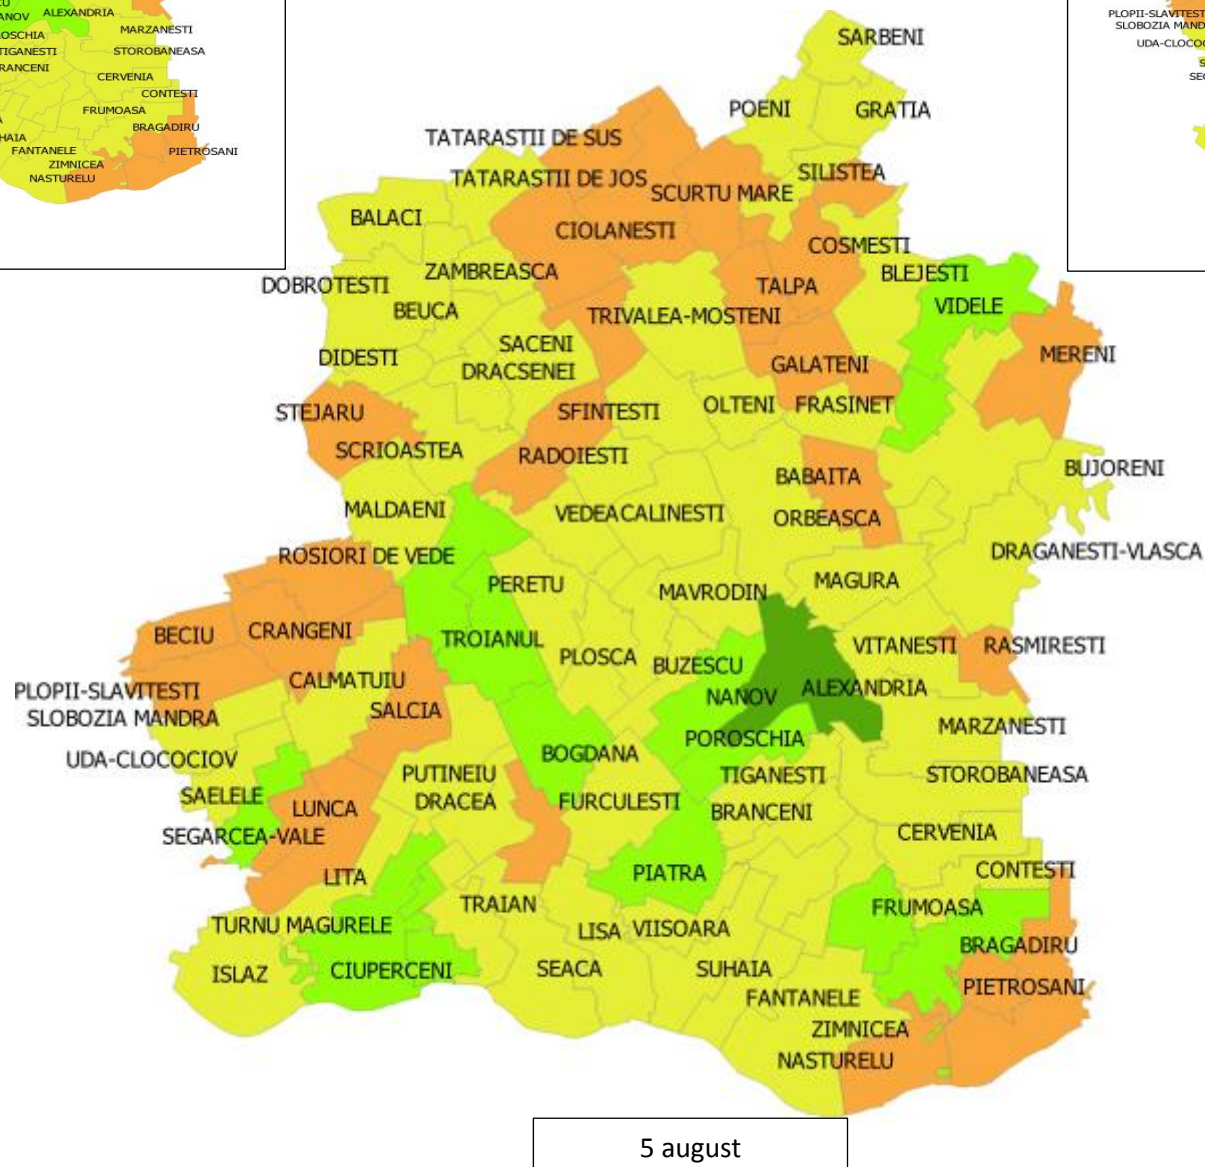

5 august

HARGHITA

HUNEDOARA

IALOMITA

31 mai

5 iulie

5 august

IASI

BUCURESTI – ILFOV

MARAMURES

MEHEDINTI

MURES

NEAMT

31 mai

5 iulie

5 august

PRAHOVA

SATU MARE

SALAJ

31 mai

5 iulie

5 august

SUCEAVA

TELEORMAN

TIMIS

TULCEA

31 mai

5 iulie

5 august

VASLUI

31 mai

5 iulie