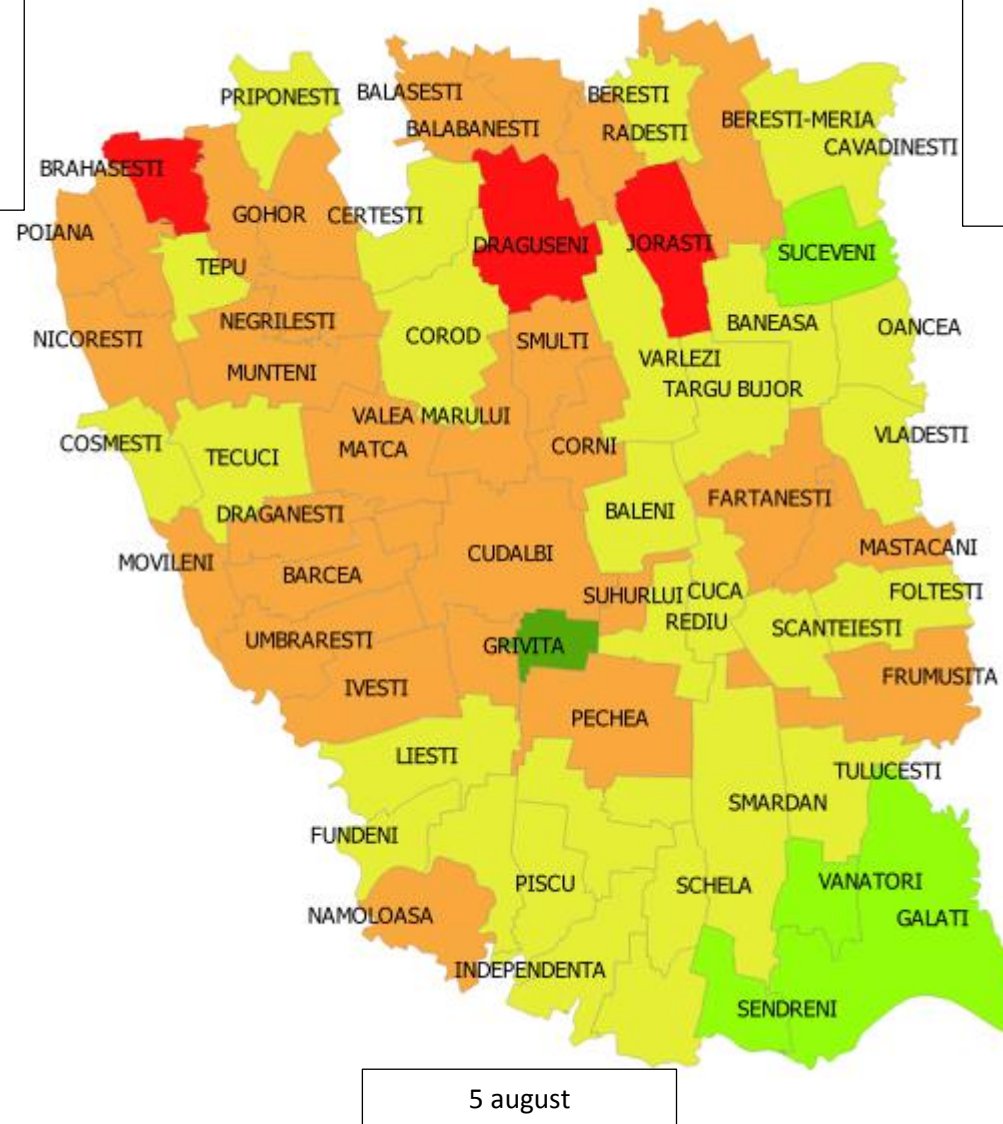

ALBA

ARGES

BIHOR

BISTRITA NASAUD

BOTOSANI

BRASOV

31 mai

5 iulie

DAMBOVITA

31 mai

5 august

5 iulie

GALATI

GIURGIU

31 mai

5 iulie

5 august

HARGHITA

HUNEDOARA

IALOMITA

31 mai

5 iulie

5 august

IASI

BUCURESTI – ILFOV

MARAMURES

MEHEDINTI

MURES

NEAMT

31 mai

5 iulie

5 august