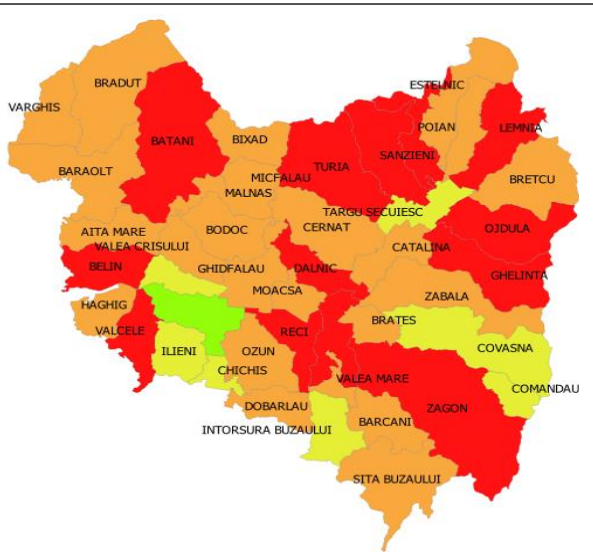

ALBA

ARGES

BIHOR

BISTRITA NASAUD

BOTOSANI

BRASOV

31 mai

5 iulie

5 iulie

5 august

CLUJ

CONSTANTA

COVASNA

31 mai

5 iulie

5 august

DAMBOVITA

31 mai

5 august

5 iulie

GALATI

GIURGIU

31 mai

5 iulie

5 august

HARGHITA

HUNEDOARA

IALOMITA

31 mai

5 iulie

5 august

IASI