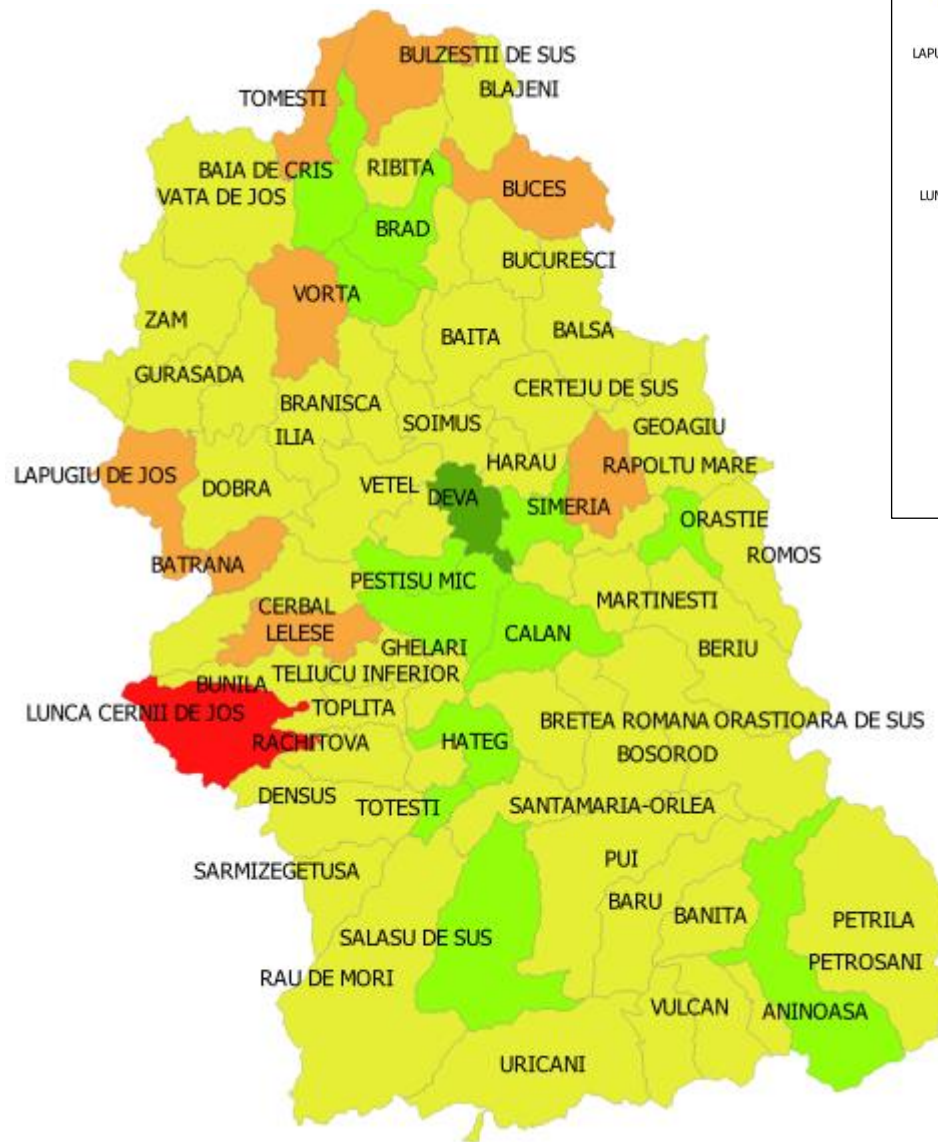

ALBA

ARGES

BIHOR

BISTRITA NASAUD

BOTOSANI

BRASOV

31 mai

5 iulie

DAMBOVITA

31 mai

5 august

5 iulie

GALATI

GIURGIU

31 mai

5 iulie

5 august

HARGHITA

HUNEDOARA

IALOMITA

31 mai

5 iulie

5 august

IASI

BUCURESTI – ILFOV

MARAMURES

MEHEDINTI

MURES

NEAMT

31 mai

5 iulie

5 august