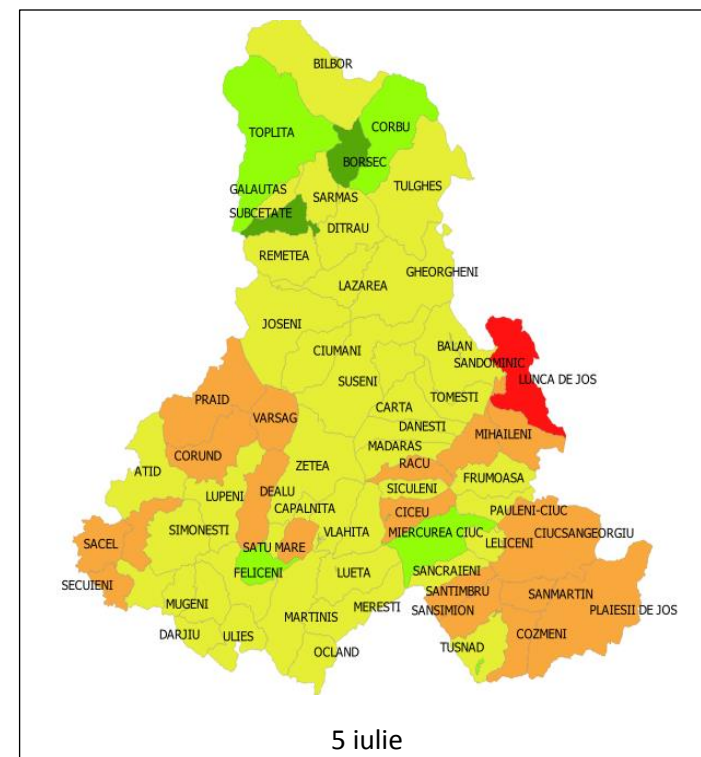

DAMBOVITA

31 mai

5 august

5 iulie

GALATI

GIURGIU

31 mai

5 iulie

5 august

HARGHITA

HUNEDOARA

IALOMITA

31 mai

5 iulie

5 august

IASI

BUCURESTI – ILFOV

MARAMURES

MEHEDINTI

MURES

NEAMT

31 mai

5 iulie

5 august

TIMIS

TULCEA

31 mai

5 iulie

5 august

VASLUI

31 mai

5 iulie