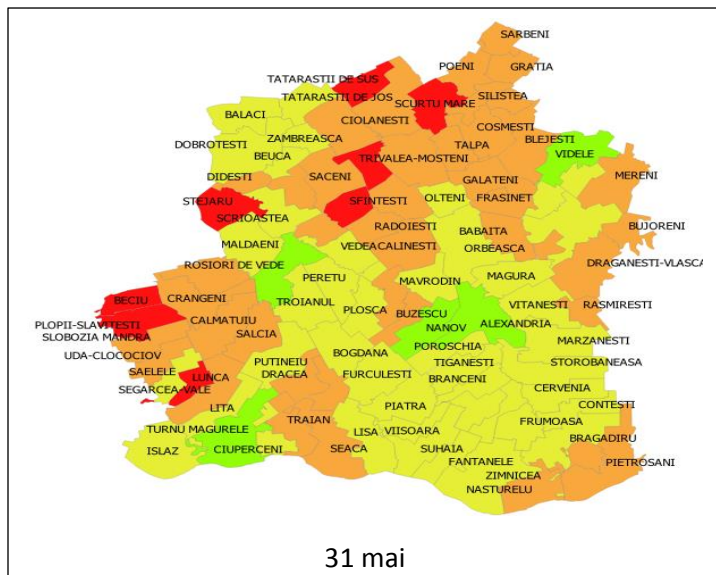

BUCURESTI – ILFOV

MARAMURES

MEHEDINTI

MURES

NEAMT

31 mai

5 iulie

5 august

PRAHOVA

SATU MARE

SALAJ

31 mai

5 iulie

5 august

SUCEAVA

TELEORMAN

TIMIS

TULCEA

31 mai

5 iulie

5 august

VASLUI

31 mai

5 iulie

5 august

VALCEA

VRANCEA

31 mai

5 iulie

5 august