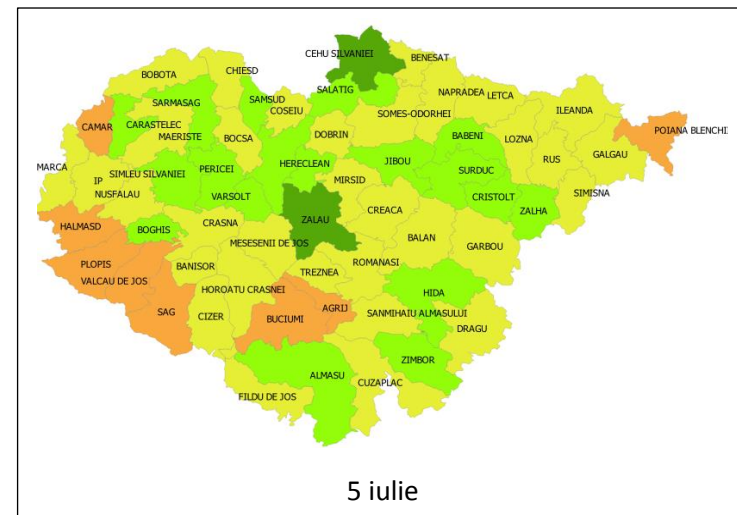

5 august

HARGHITA

HUNEDOARA

IALOMITA

31 mai

5 iulie

5 august

IASI

BUCURESTI – ILFOV

MARAMURES

MEHEDINTI

MURES

NEAMT

31 mai

5 iulie

5 august

PRAHOVA

SATU MARE

SALAJ

31 mai

5 iulie

5 august

SUCEAVA

TELEORMAN

TIMIS

TULCEA

31 mai

5 iulie

5 august

VASLUI

31 mai

5 iulie