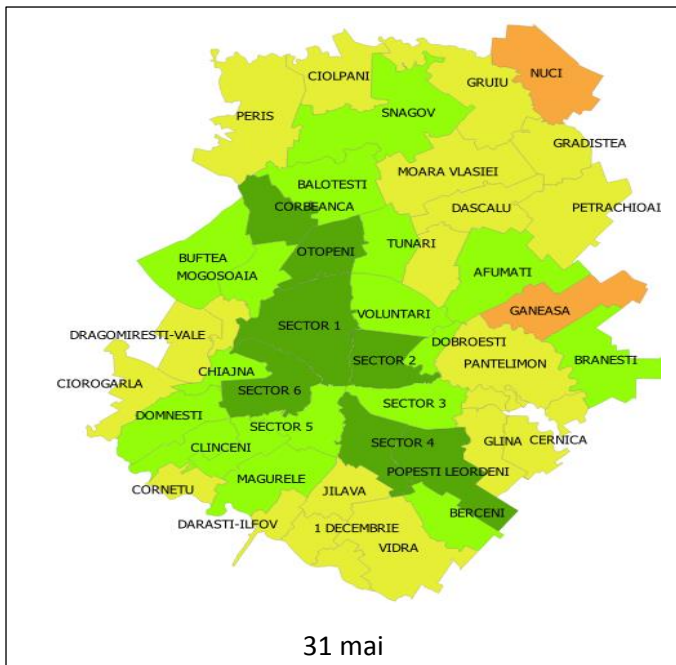

DAMBOVITA

31 mai

5 august

5 iulie

GALATI

GIURGIU

31 mai

5 iulie

5 august

HARGHITA

HUNEDOARA

IALOMITA

31 mai

5 iulie

5 august

IASI

BUCURESTI – ILFOV

MARAMURES

MEHEDINTI

MURES

NEAMT

31 mai

5 iulie

5 august

PRAHOVA

SATU MARE

SALAJ

31 mai

5 iulie

5 august

SUCEAVA

TELEORMAN