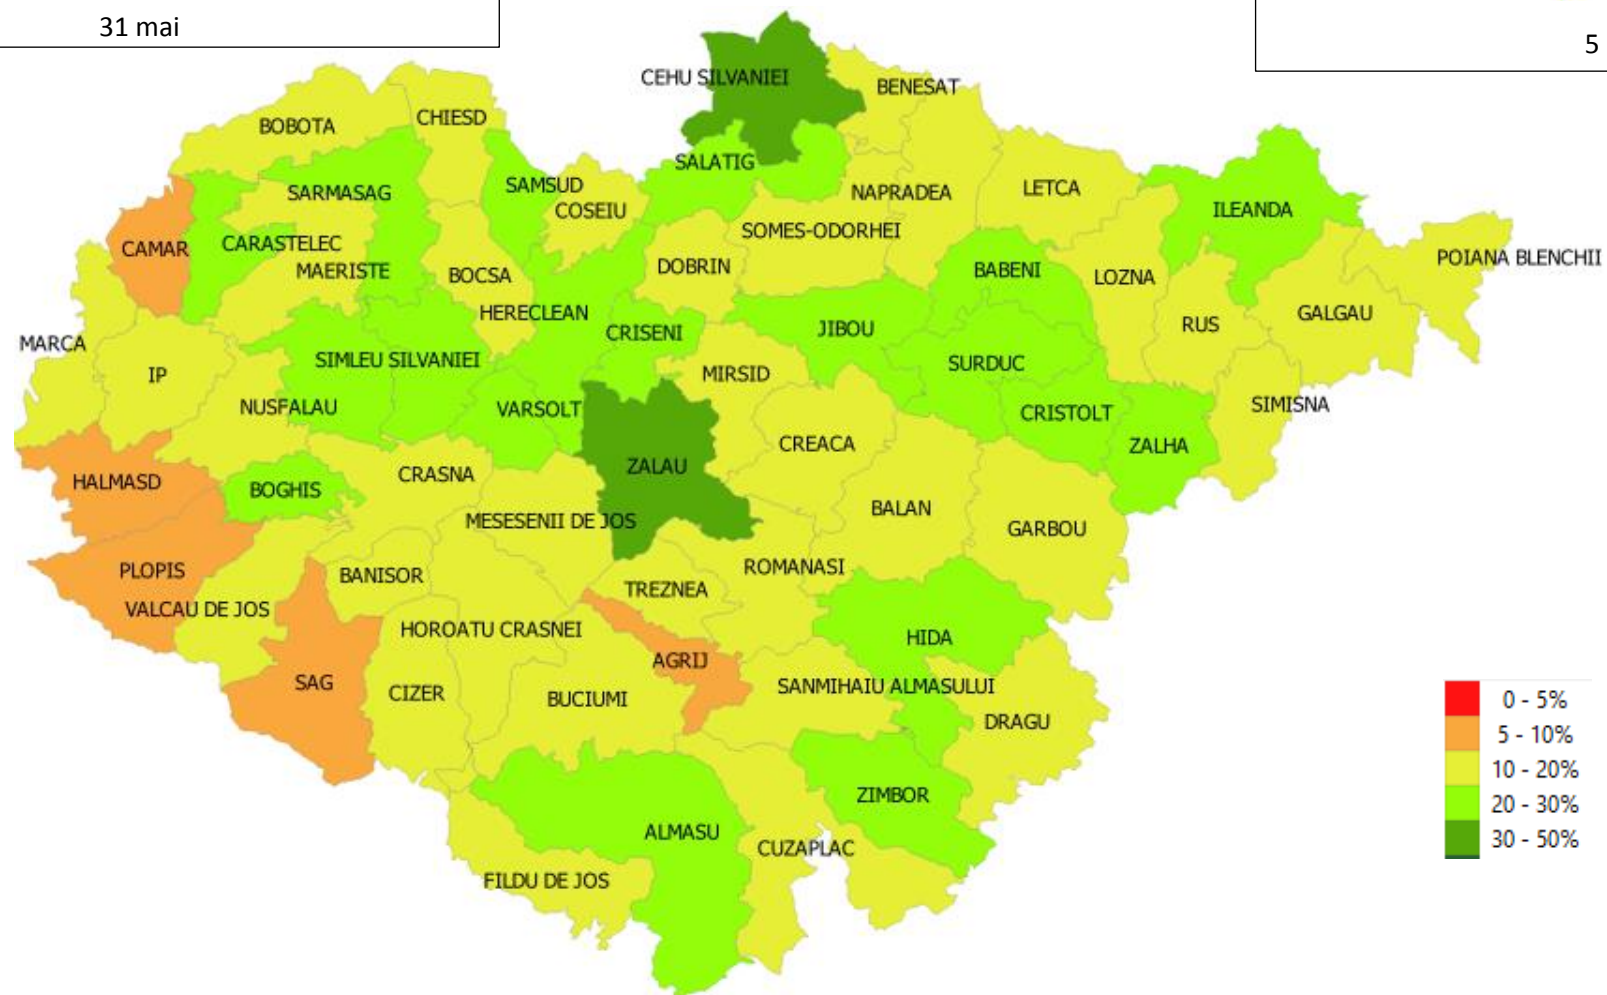

BUCURESTI – ILFOV

MARAMURES

MEHEDINTI

MURES

NEAMT

31 mai

5 iulie

5 august

PRAHOVA

SATU MARE

SALAJ

31 mai

5 iulie

5 august

SUCEAVA

TELEORMAN

TIMIS

TULCEA

31 mai

5 iulie

5 august

VASLUI

31 mai

5 iulie

5 august

VALCEA

VRANCEA

31 mai

5 iulie

5 august