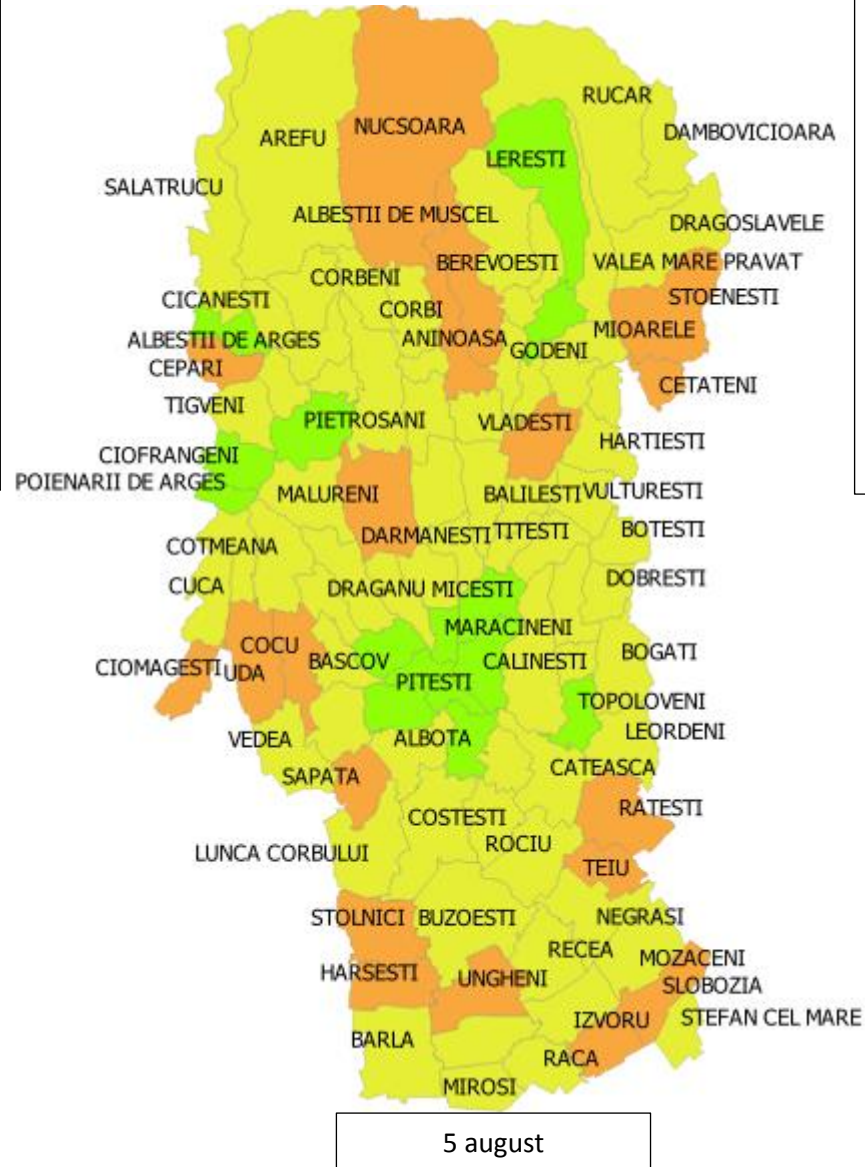

ALBA

ARGES

BIHOR

BISTRITA NASAUD

BOTOSANI

BRASOV

31 mai

5 iulie

5 august

BRAILA

BUZAU

31 mai

5 iulie

5 august

CALARASI

31 mai

DAMBOVITA

31 mai

5 august

5 iulie

GALATI

GIURGIU

31 mai

5 iulie

5 august

HARGHITA

HUNEDOARA

IALOMITA

31 mai

5 iulie

5 august

IASI