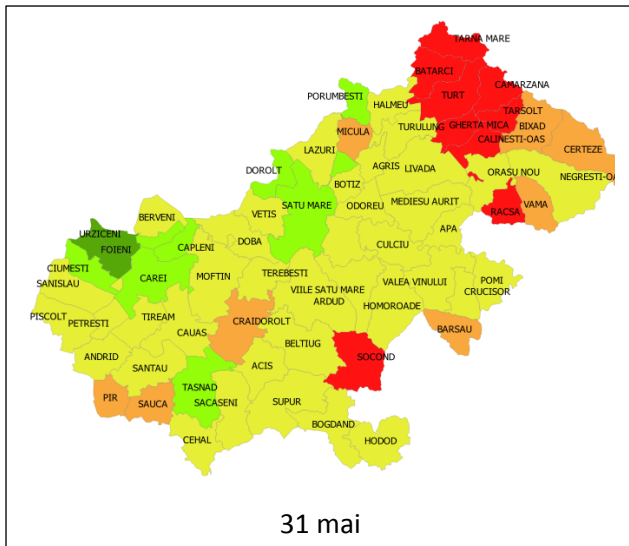

5 august

HARGHITA

HUNEDOARA

IALOMITA

31 mai

5 iulie

5 august

IASI

BUCURESTI – ILFOV

MARAMURES

MEHEDINTI

MURES

NEAMT

31 mai

5 iulie

5 august

PRAHOVA

SATU MARE

SALAJ

31 mai

5 iulie

5 august

SUCEAVA

TELEORMAN

TIMIS

TULCEA

31 mai

5 iulie

5 august

VASLUI

31 mai

5 iulie