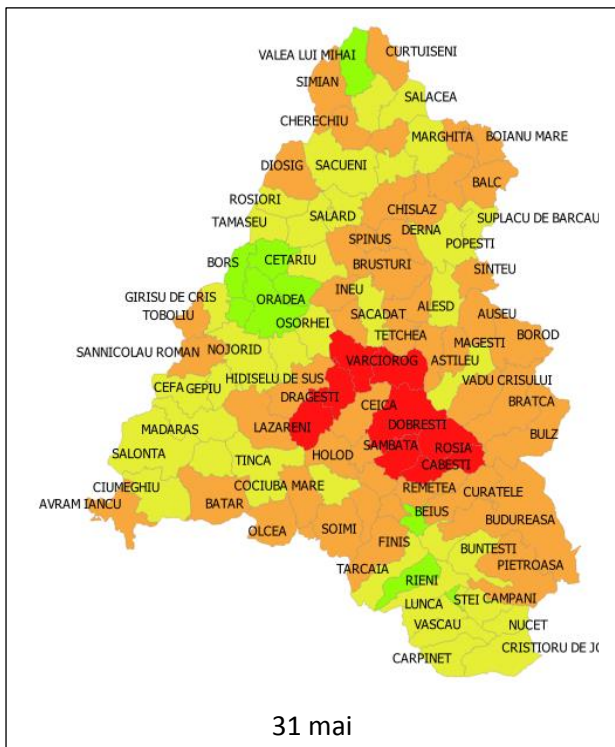

ALBA

ARGES

BIHOR

BISTRITA NASAUD

BOTOSANI

BRASOV

31 mai

5 iulie

5 august

BRAILA

BUZAU

31 mai

5 iulie

5 august

CALARASI

31 mai

5 august

HARGHITA

HUNEDOARA

IALOMITA

31 mai

5 iulie

5 august

IASI

BUCURESTI – ILFOV

MARAMURES

MEHEDINTI

MURES

NEAMT

31 mai

5 iulie

5 august