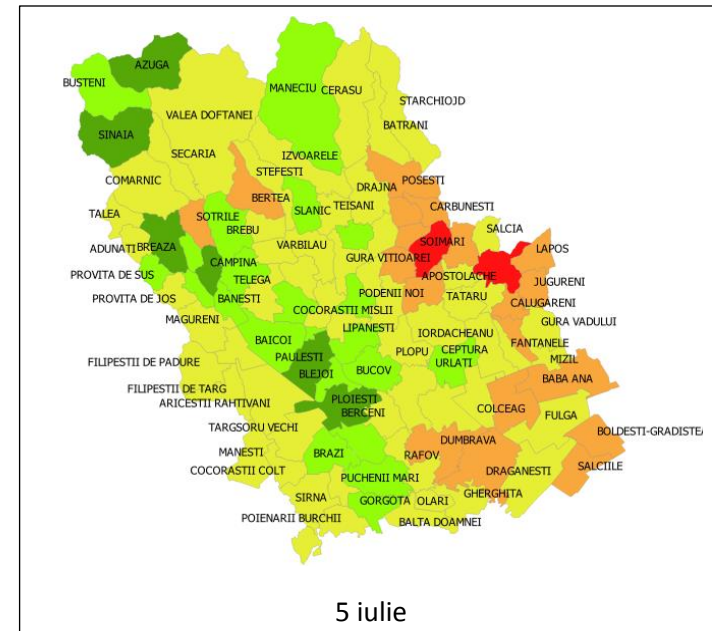

ALBA

ARGES

BIHOR

BISTRITA NASAUD

BOTOSANI

BRASOV

31 mai

5 iulie

5 august

HARGHITA

HUNEDOARA

IALOMITA

31 mai

5 iulie

5 august

IASI

BUCURESTI – ILFOV

MARAMURES

MEHEDINTI

MURES

NEAMT

31 mai

5 iulie

5 august

PRAHOVA

SATU MARE

SALAJ

31 mai

5 iulie

5 august

SUCEAVA

TELEORMAN