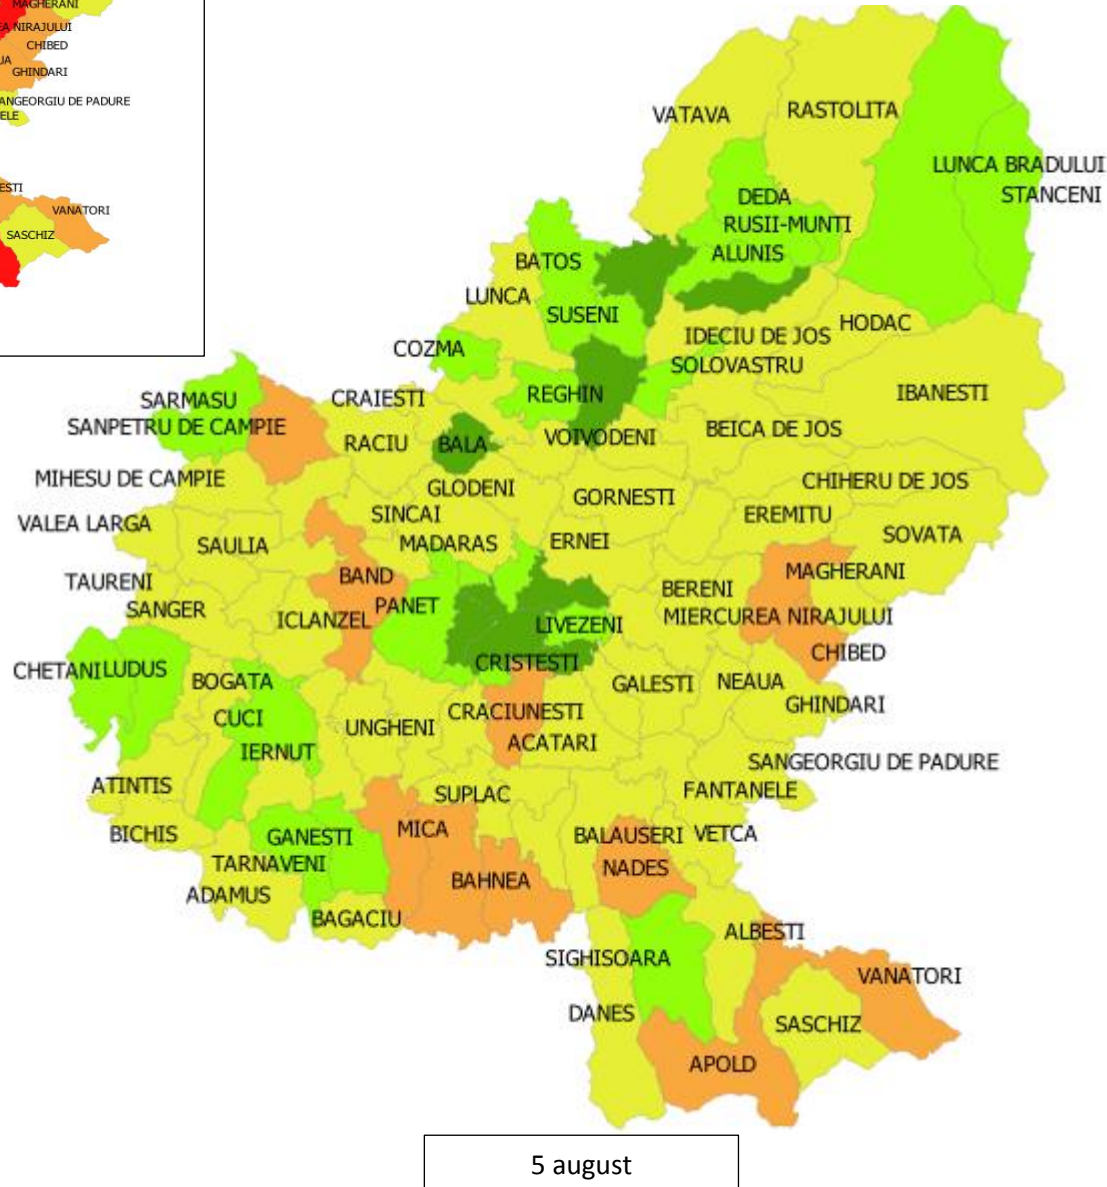

ALBA

ARGES

BIHOR

BISTRITA NASAUD

BOTOSANI

BRASOV

31 mai

5 iulie

5 august

HARGHITA

HUNEDOARA

IALOMITA

31 mai

5 iulie

5 august

IASI

BUCURESTI – ILFOV

MARAMURES

MEHEDINTI

MURES

NEAMT

31 mai

5 iulie

5 august

PRAHOVA

SATU MARE

SALAJ

31 mai

5 iulie

5 august

SUCEAVA

TELEORMAN