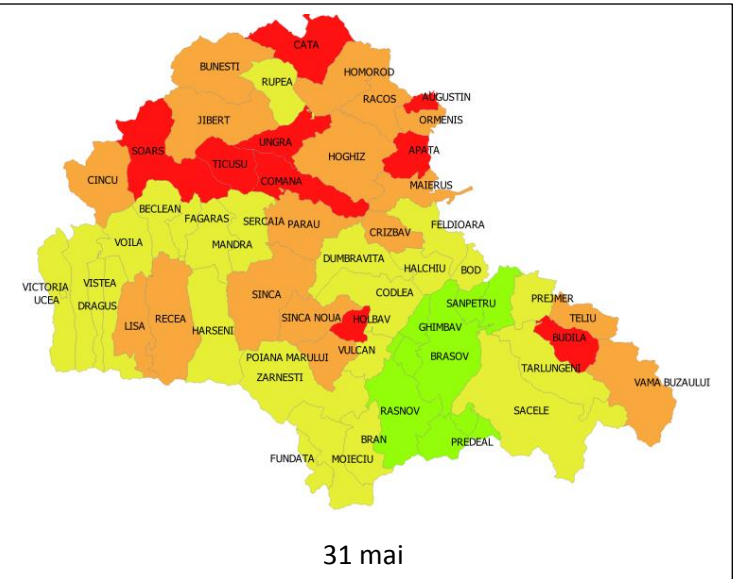

ALBA

ARGES

BIHOR

BISTRITA NASAUD

BOTOSANI

BRASOV

31 mai

5 iulie

5 august

BRAILA

BUZAU

31 mai

5 iulie

5 august

CALARASI

31 mai

5 august

HARGHITA

HUNEDOARA

IALOMITA

31 mai

5 iulie

5 august

IASI

5 august

VALCEA

VRANCEA

31 mai

5 iulie

5 august