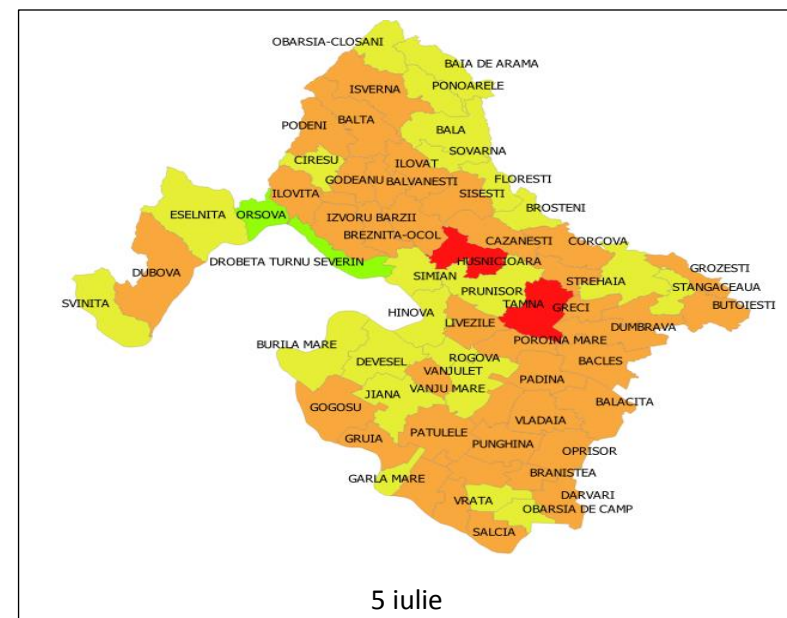

DAMBOVITA

31 mai

5 august

5 iulie

GALATI

GIURGIU

31 mai

5 iulie

5 august

HARGHITA

HUNEDOARA

IALOMITA

31 mai

5 iulie

5 august

IASI

BUCURESTI – ILFOV

MARAMURES

MEHEDINTI

MURES

NEAMT

31 mai

5 iulie

5 august

PRAHOVA

SATU MARE

SALAJ

31 mai

5 iulie

5 august

SUCEAVA

TELEORMAN