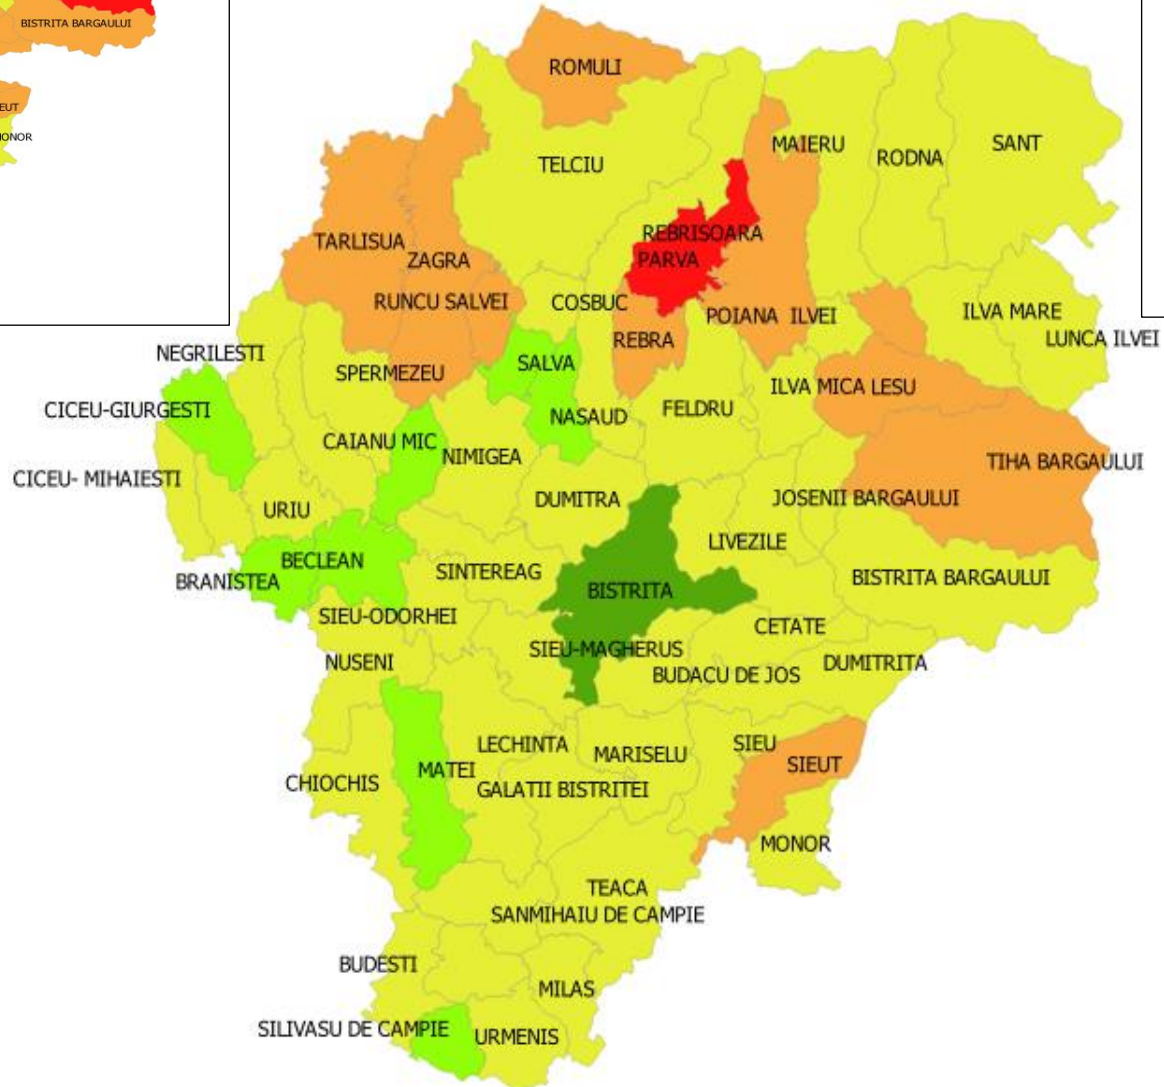

ALBA

ARGES

BIHOR

BISTRITA NASAUD

BOTOSANI

BRASOV

31 mai

5 iulie

5 august

BRAILA

BUZAU

31 mai

5 iulie

5 august

CALARASI

31 mai

DAMBOVITA

31 mai

5 august

5 iulie

GALATI

GIURGIU

31 mai

5 iulie

5 august

HARGHITA

HUNEDOARA

IALOMITA

31 mai

5 iulie

5 august

IASI