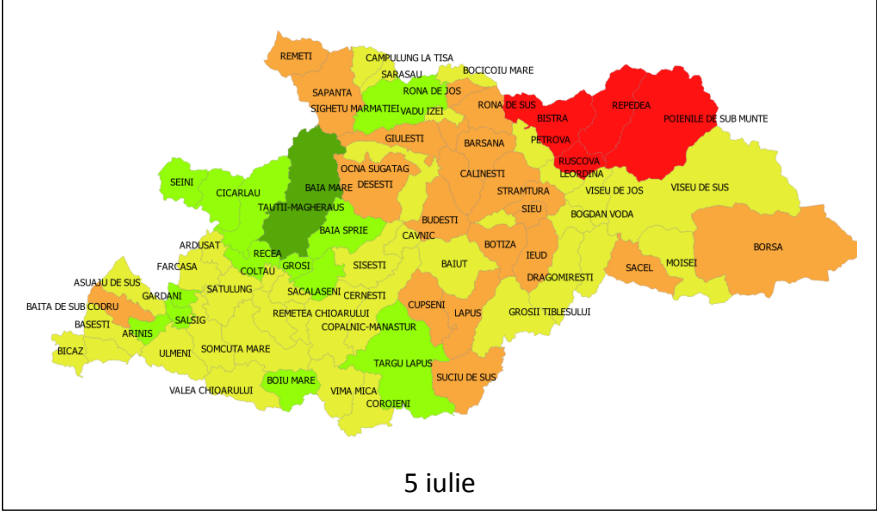

ALBA

ARGES

BIHOR

BISTRITA NASAUD

BOTOSANI

BRASOV

31 mai

5 iulie

DAMBOVITA

31 mai

5 august

5 iulie

GALATI

GIURGIU

31 mai

5 iulie

5 august

HARGHITA

HUNEDOARA

IALOMITA

31 mai

5 iulie

5 august

IASI

BUCURESTI – ILFOV

MARAMURES

MEHEDINTI

MURES

NEAMT

31 mai

5 iulie

5 august