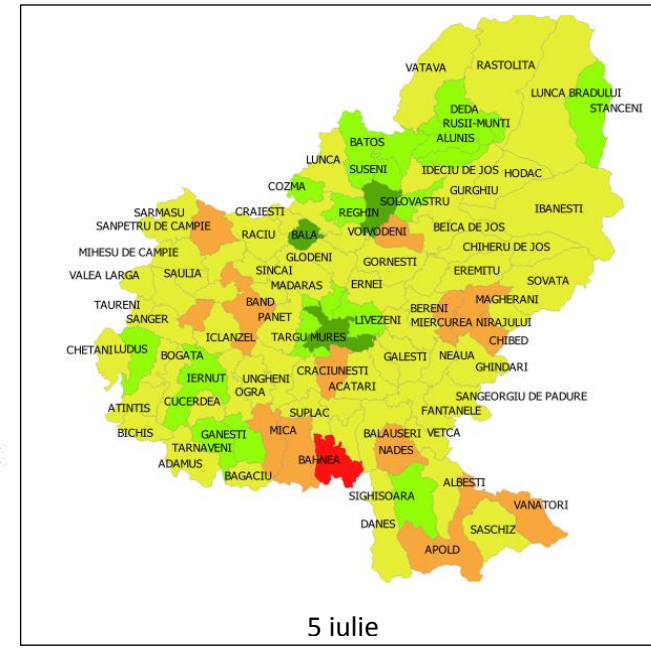

ALBA

ARGES

BIHOR

BISTRITA NASAUD

BOTOSANI

BRASOV

31 mai

5 iulie

5 august

HARGHITA

HUNEDOARA

IALOMITA

31 mai

5 iulie

5 august

IASI

BUCURESTI – ILFOV

MARAMURES

MEHEDINTI

MURES

NEAMT

31 mai

5 iulie

5 august

PRAHOVA

SATU MARE

SALAJ

31 mai

5 iulie

5 august

SUCEAVA

TELEORMAN