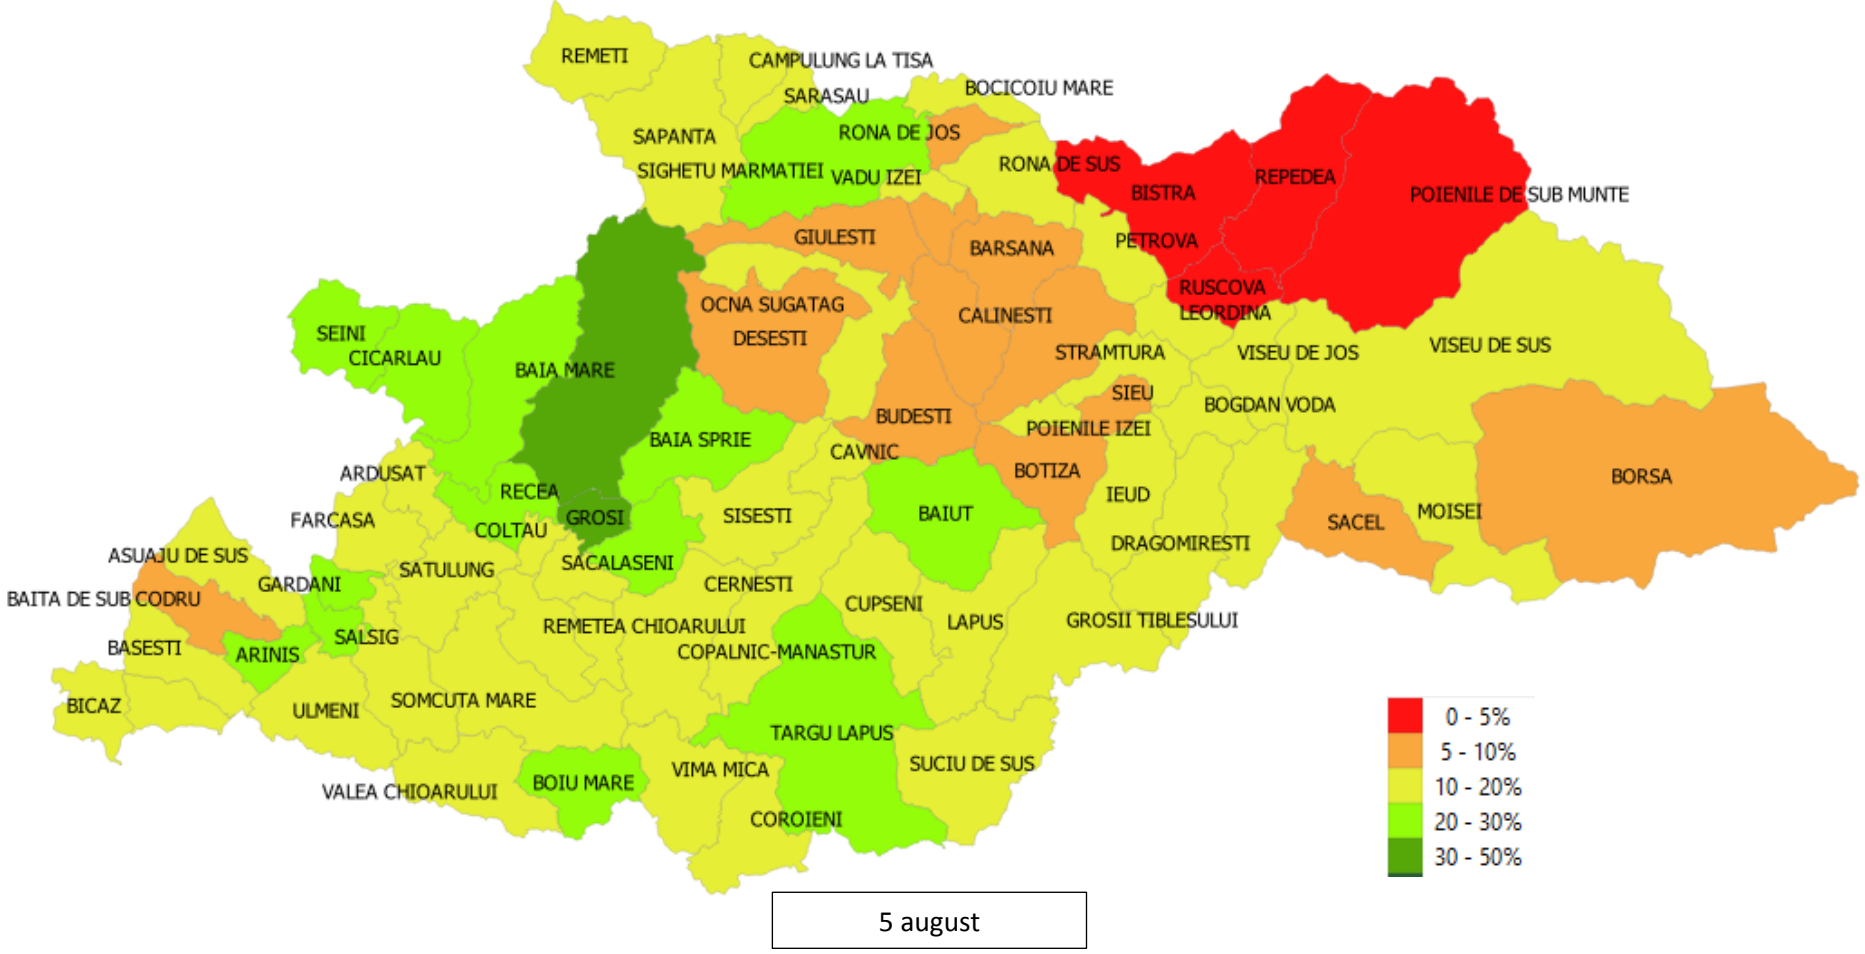

DAMBOVITA

31 mai

5 august

5 iulie

GALATI

GIURGIU

31 mai

5 iulie

5 august

HARGHITA

HUNEDOARA

IALOMITA

31 mai

5 iulie

5 august

IASI

BUCURESTI – ILFOV

MARAMURES

MEHEDINTI

MURES

NEAMT

31 mai

5 iulie

5 august

PRAHOVA

SATU MARE

SALAJ

31 mai

5 iulie

5 august

SUCEAVA

TELEORMAN