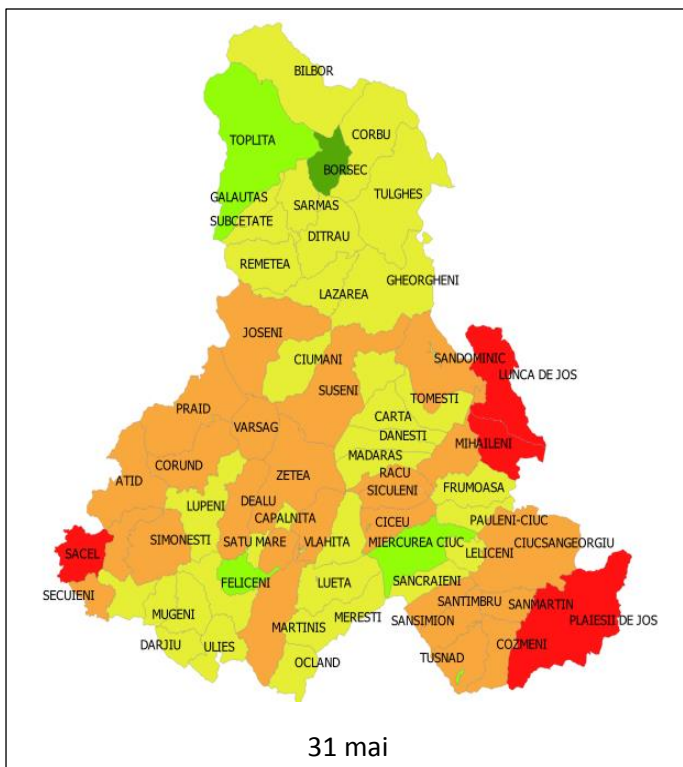

ALBA

ARGES

BIHOR

BISTRITA NASAUD

BOTOSANI

BRASOV

31 mai

5 iulie

DAMBOVITA

31 mai

5 august

5 iulie

GALATI

GIURGIU

31 mai

5 iulie

5 august

HARGHITA

HUNEDOARA

IALOMITA

31 mai

5 iulie

5 august

IASI

BUCURESTI – ILFOV

MARAMURES

MEHEDINTI

MURES

NEAMT

31 mai

5 iulie

5 august