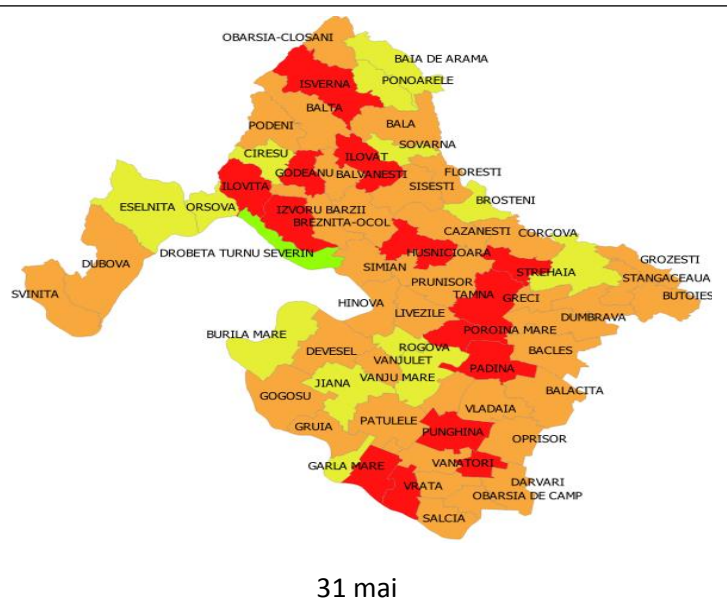

DAMBOVITA

31 mai

5 august

5 iulie

GALATI

GIURGIU

31 mai

5 iulie

5 august

HARGHITA

HUNEDOARA

IALOMITA

31 mai

5 iulie

5 august

IASI

BUCURESTI – ILFOV

MARAMURES

MEHEDINTI

MURES

NEAMT

31 mai

5 iulie

5 august

PRAHOVA

SATU MARE

SALAJ

31 mai

5 iulie

5 august

SUCEAVA

TELEORMAN