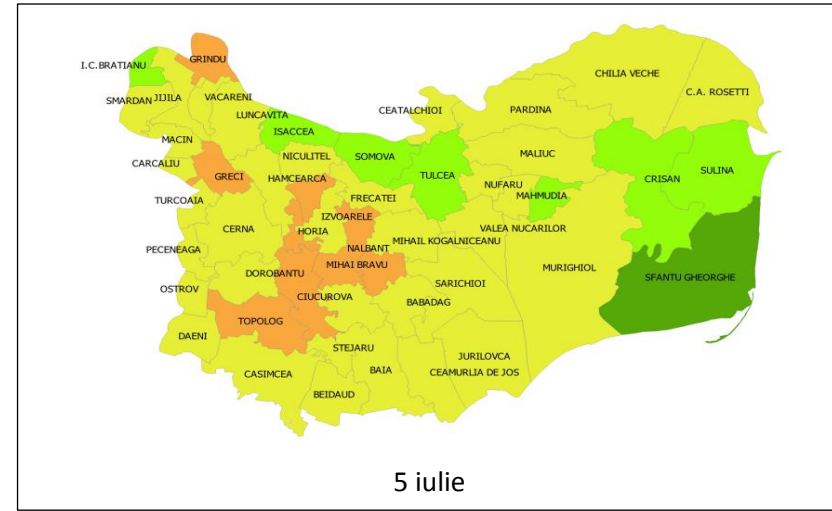

5 august

HARGHITA

HUNEDOARA

IALOMITA

31 mai

5 iulie

5 august

IASI

BUCURESTI – ILFOV

MARAMURES

MEHEDINTI

MURES

NEAMT

31 mai

5 iulie

5 august

PRAHOVA

SATU MARE

SALAJ

31 mai

5 iulie

5 august

SUCEAVA

TELEORMAN

TIMIS

TULCEA

31 mai

5 iulie

5 august

VASLUI

31 mai

5 iulie