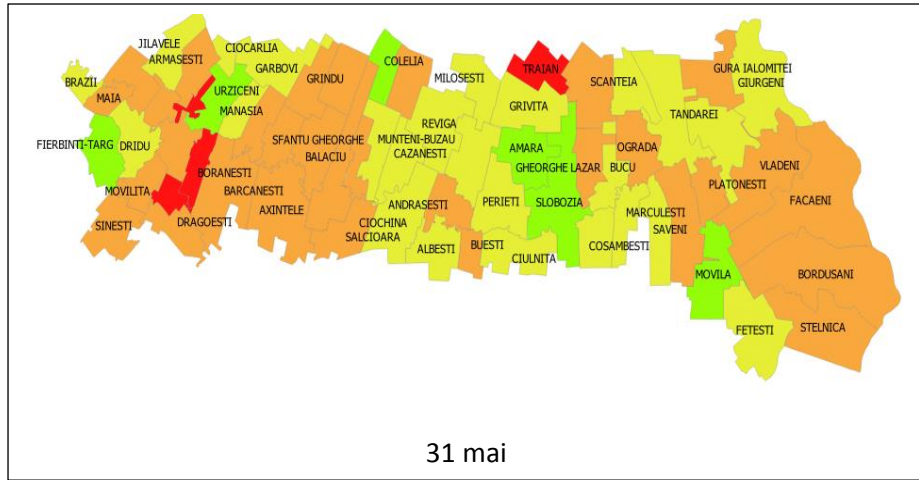

DAMBOVITA

31 mai

5 august

5 iulie

GALATI

GIURGIU

31 mai

5 iulie

5 august

HARGHITA

HUNEDOARA

IALOMITA

31 mai

5 iulie

5 august

IASI

BUCURESTI – ILFOV

MARAMURES

MEHEDINTI

MURES

NEAMT

31 mai

5 iulie

5 august

PRAHOVA

SATU MARE

SALAJ

31 mai

5 iulie

5 august

SUCEAVA

TELEORMAN