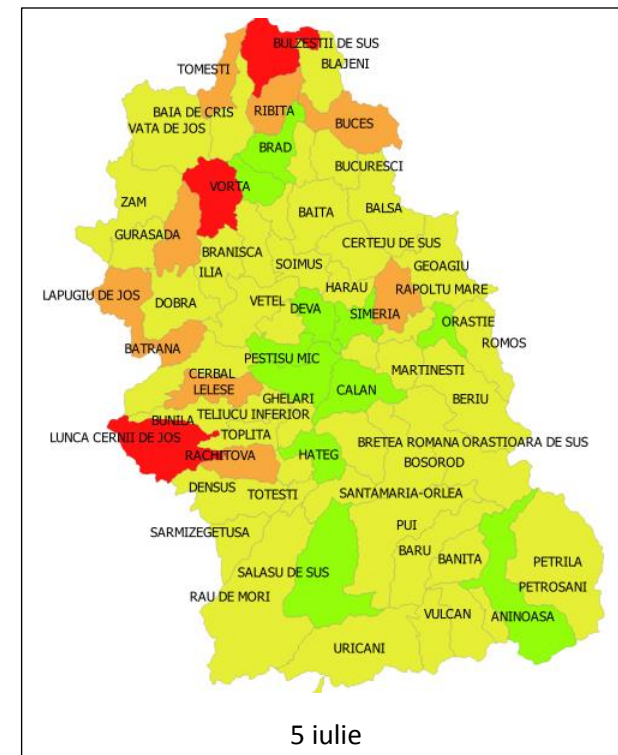

ALBA

ARGES

BIHOR

BISTRITA NASAUD

BOTOSANI

BRASOV

31 mai

5 iulie

DAMBOVITA

31 mai

5 august

5 iulie

GALATI

GIURGIU

31 mai

5 iulie

5 august

HARGHITA

HUNEDOARA

IALOMITA

31 mai

5 iulie

5 august

IASI

BUCURESTI – ILFOV

MARAMURES

MEHEDINTI

MURES

NEAMT

31 mai

5 iulie

5 august