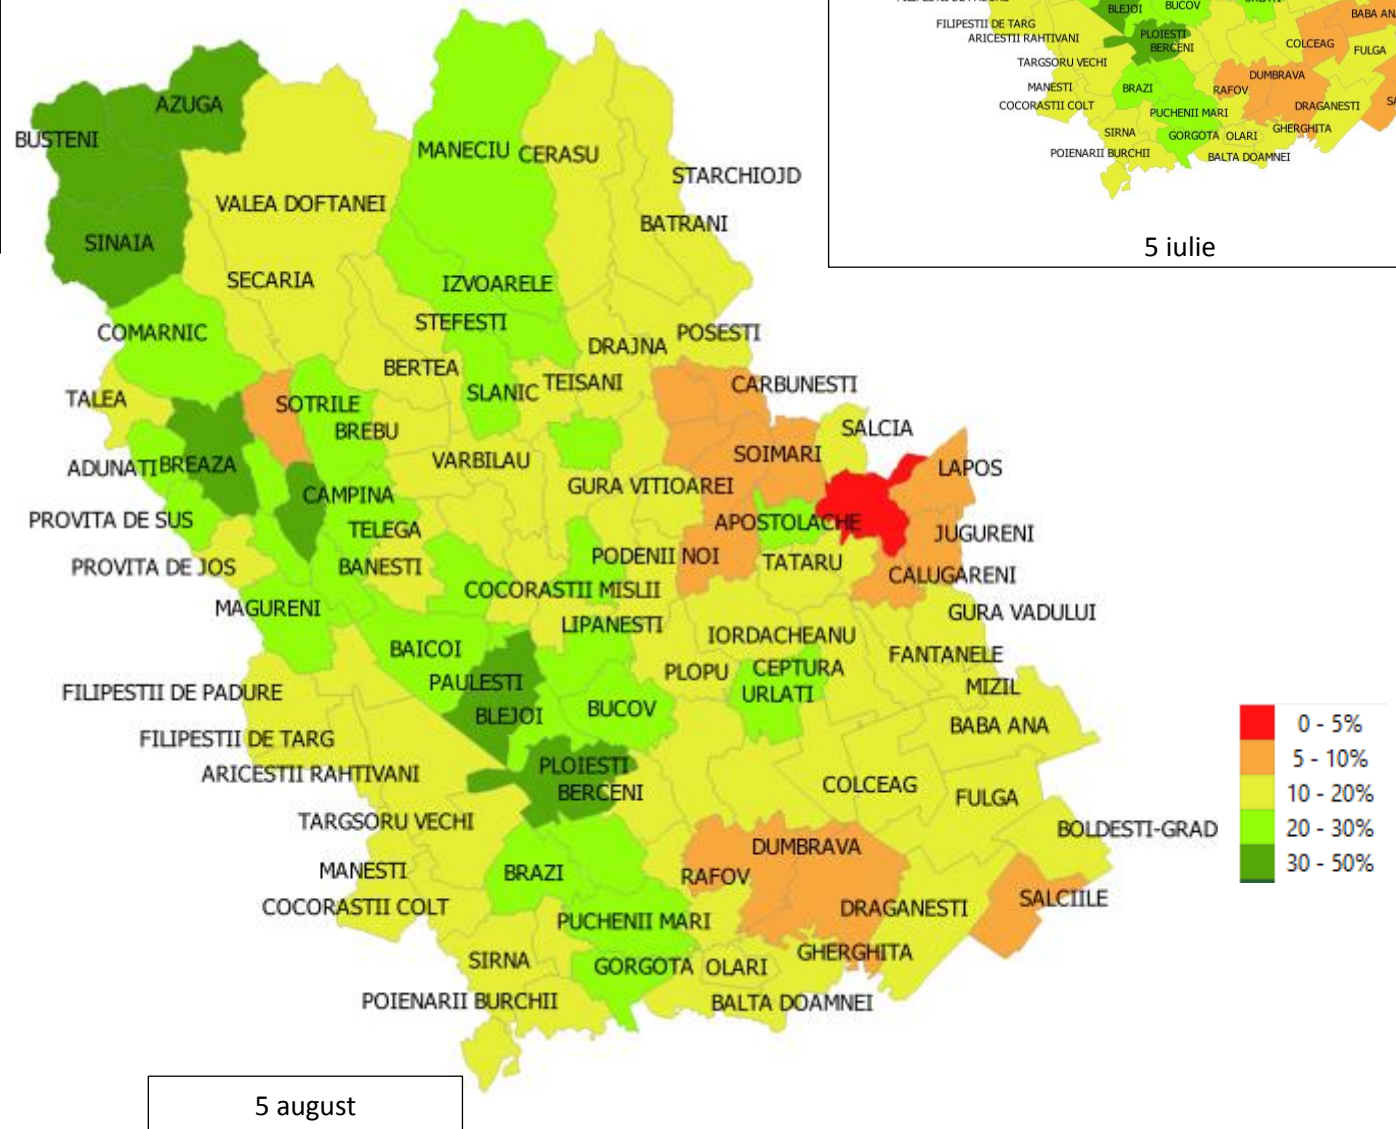

DAMBOVITA

31 mai

5 august

5 iulie

GALATI

GIURGIU

31 mai

5 iulie

5 august

HARGHITA

HUNEDOARA

IALOMITA

31 mai

5 iulie

5 august

IASI

BUCURESTI – ILFOV

MARAMURES

MEHEDINTI

MURES

NEAMT

31 mai

5 iulie

5 august

PRAHOVA

SATU MARE

SALAJ

31 mai

5 iulie

5 august

SUCEAVA

TELEORMAN