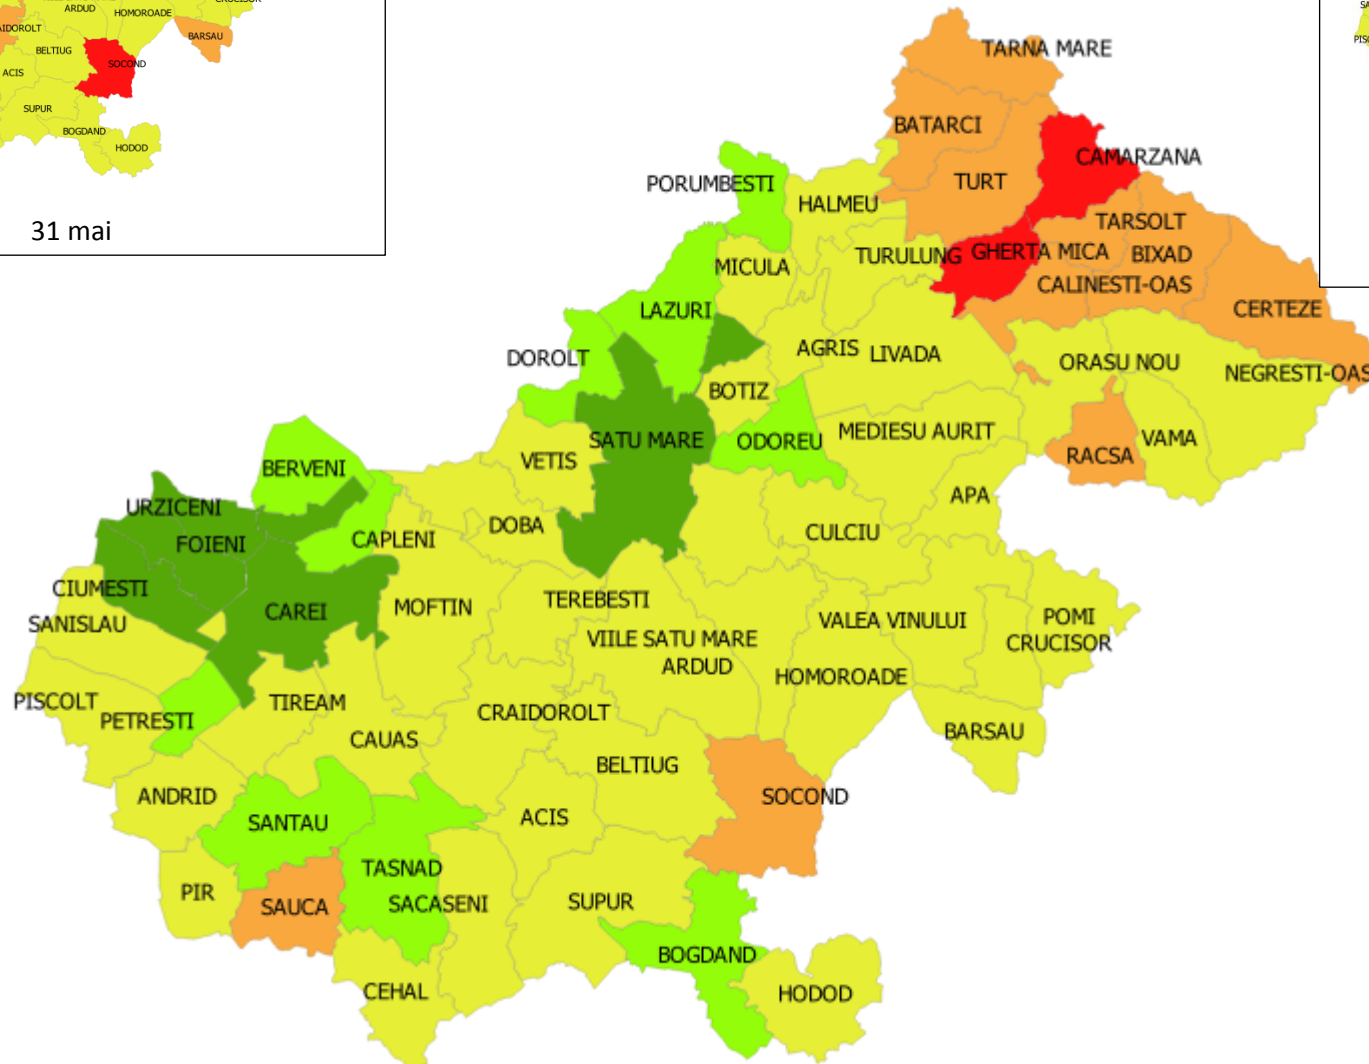

ALBA

ARGES

BIHOR

BISTRITA NASAUD

BOTOSANI

BRASOV

31 mai

5 iulie

5 august

HARGHITA

HUNEDOARA

IALOMITA

31 mai

5 iulie

5 august

IASI

BUCURESTI – ILFOV

MARAMURES

MEHEDINTI

MURES

NEAMT

31 mai

5 iulie

5 august

PRAHOVA

SATU MARE

SALAJ

31 mai

5 iulie

5 august

SUCEAVA

TELEORMAN