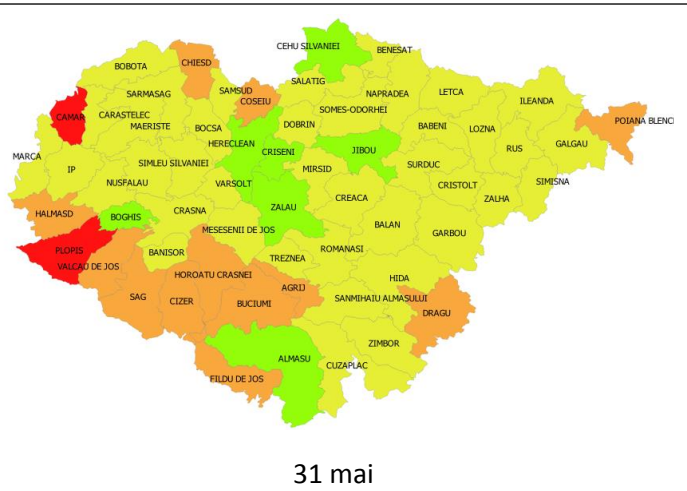

5 august

HARGHITA

HUNEDOARA

IALOMITA

31 mai

5 iulie

5 august

IASI

BUCURESTI – ILFOV

MARAMURES

MEHEDINTI

MURES

NEAMT

31 mai

5 iulie

5 august

PRAHOVA

SATU MARE

SALAJ

31 mai

5 iulie

5 august

SUCEAVA

TELEORMAN