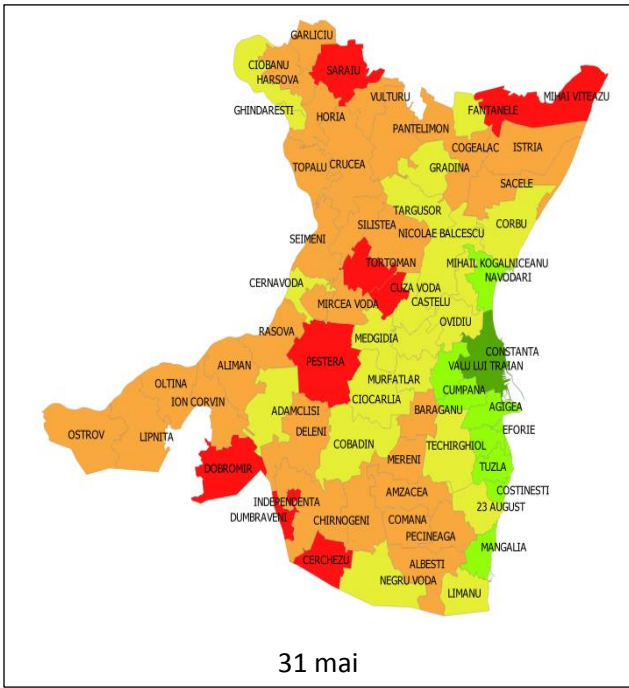

ALBA

ARGES

BIHOR

BISTRITA NASAUD

BOTOSANI

BRASOV

31 mai

5 iulie

5 iulie

5 august

CLUJ

CONSTANTA

COVASNA

31 mai

5 iulie

5 august

DAMBOVITA

31 mai

5 august

5 iulie

GALATI

GIURGIU

31 mai

5 iulie

5 august

HARGHITA

HUNEDOARA

IALOMITA

31 mai

5 iulie

5 august

IASI