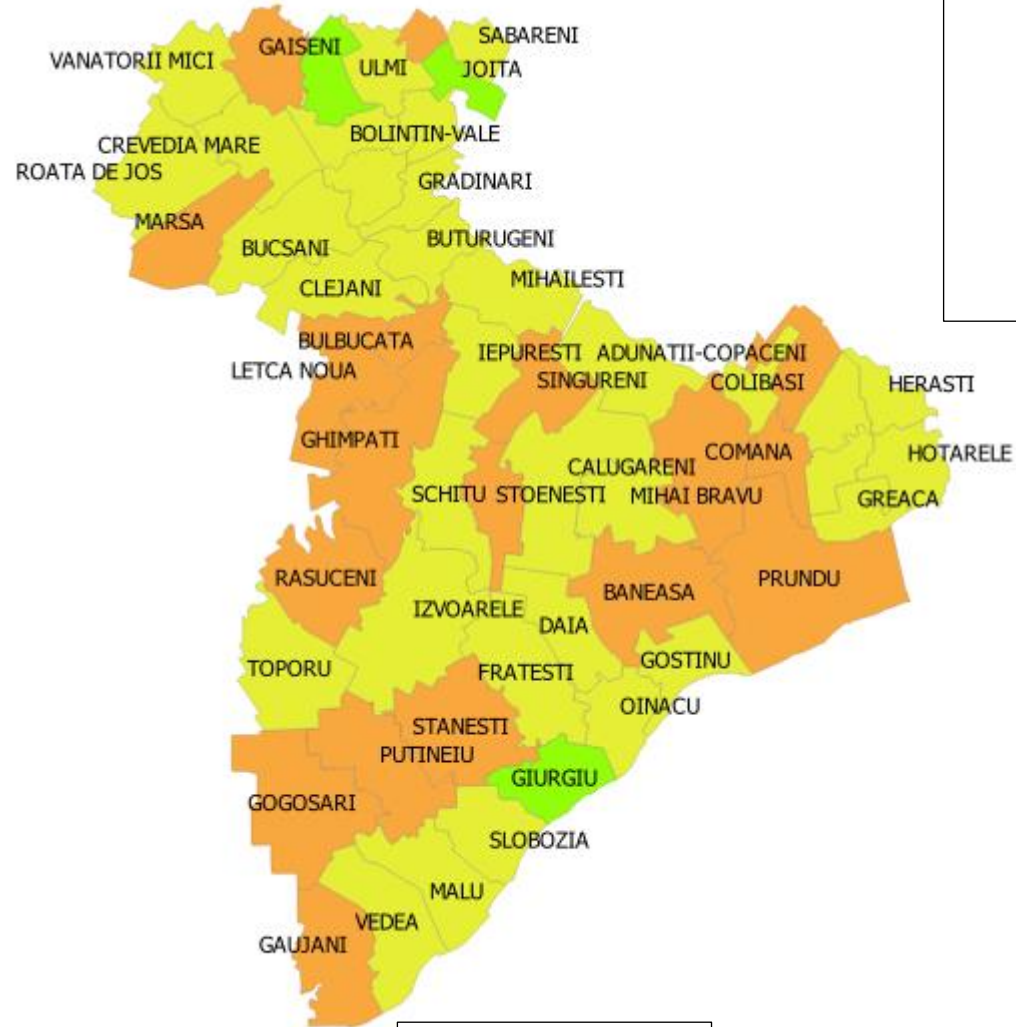

ALBA

ARGES

BIHOR

BISTRITA NASAUD

BOTOSANI

BRASOV

31 mai

5 iulie

DAMBOVITA

31 mai

5 august

5 iulie

GALATI

GIURGIU

31 mai

5 iulie

5 august

HARGHITA

HUNEDOARA

IALOMITA

31 mai

5 iulie

5 august

IASI

BUCURESTI – ILFOV

MARAMURES

MEHEDINTI

MURES

NEAMT

31 mai

5 iulie

5 august