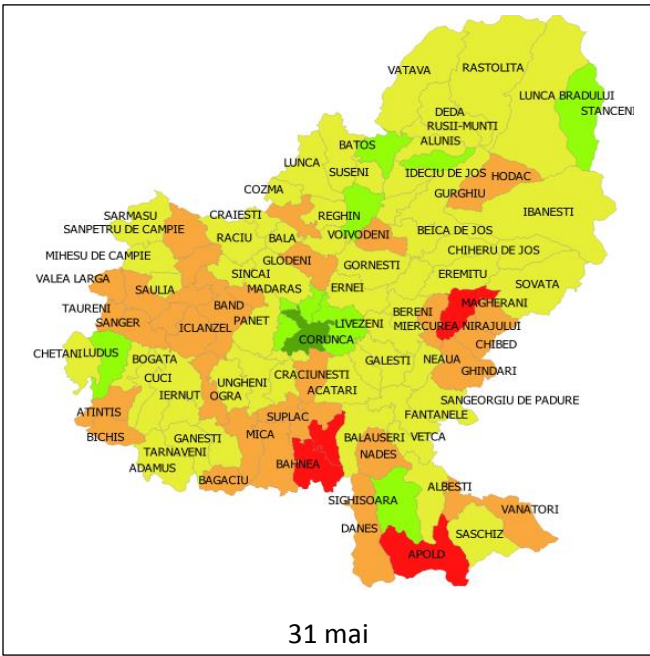

5 august

HARGHITA

HUNEDOARA

IALOMITA

31 mai

5 iulie

5 august

IASI

BUCURESTI – ILFOV

MARAMURES

MEHEDINTI

MURES

NEAMT

31 mai

5 iulie

5 august

PRAHOVA

SATU MARE

SALAJ

31 mai

5 iulie

5 august

SUCEAVA

TELEORMAN

TIMIS

TULCEA

31 mai

5 iulie

5 august

VASLUI

31 mai

5 iulie