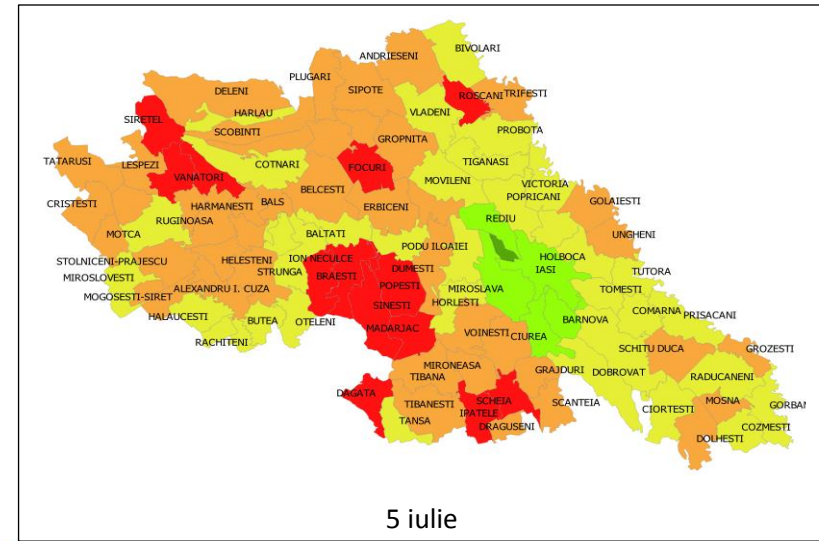

ALBA

ARGES

BIHOR

BISTRITA NASAUD

BOTOSANI

BRASOV

31 mai

5 iulie

DAMBOVITA

31 mai

5 august

5 iulie

GALATI

GIURGIU

31 mai

5 iulie

5 august

HARGHITA

HUNEDOARA

IALOMITA

31 mai

5 iulie

5 august

IASI

BUCURESTI – ILFOV

MARAMURES

MEHEDINTI

MURES

NEAMT

31 mai

5 iulie

5 august