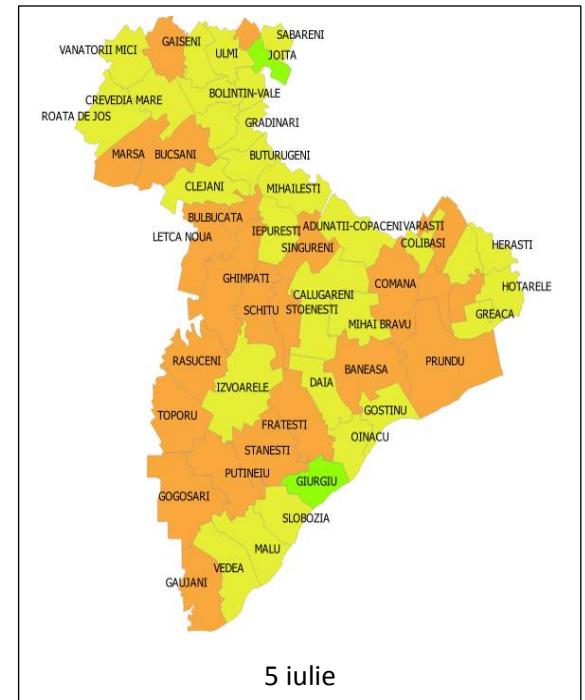

ALBA

ARGES

BIHOR

BISTRITA NASAUD

BOTOSANI

BRASOV

31 mai

5 iulie

DAMBOVITA

31 mai

5 august

5 iulie

GALATI

GIURGIU

31 mai

5 iulie

5 august

HARGHITA

HUNEDOARA

IALOMITA

31 mai

5 iulie

5 august

IASI

BUCURESTI – ILFOV

MARAMURES

MEHEDINTI

MURES

NEAMT

31 mai

5 iulie

5 august