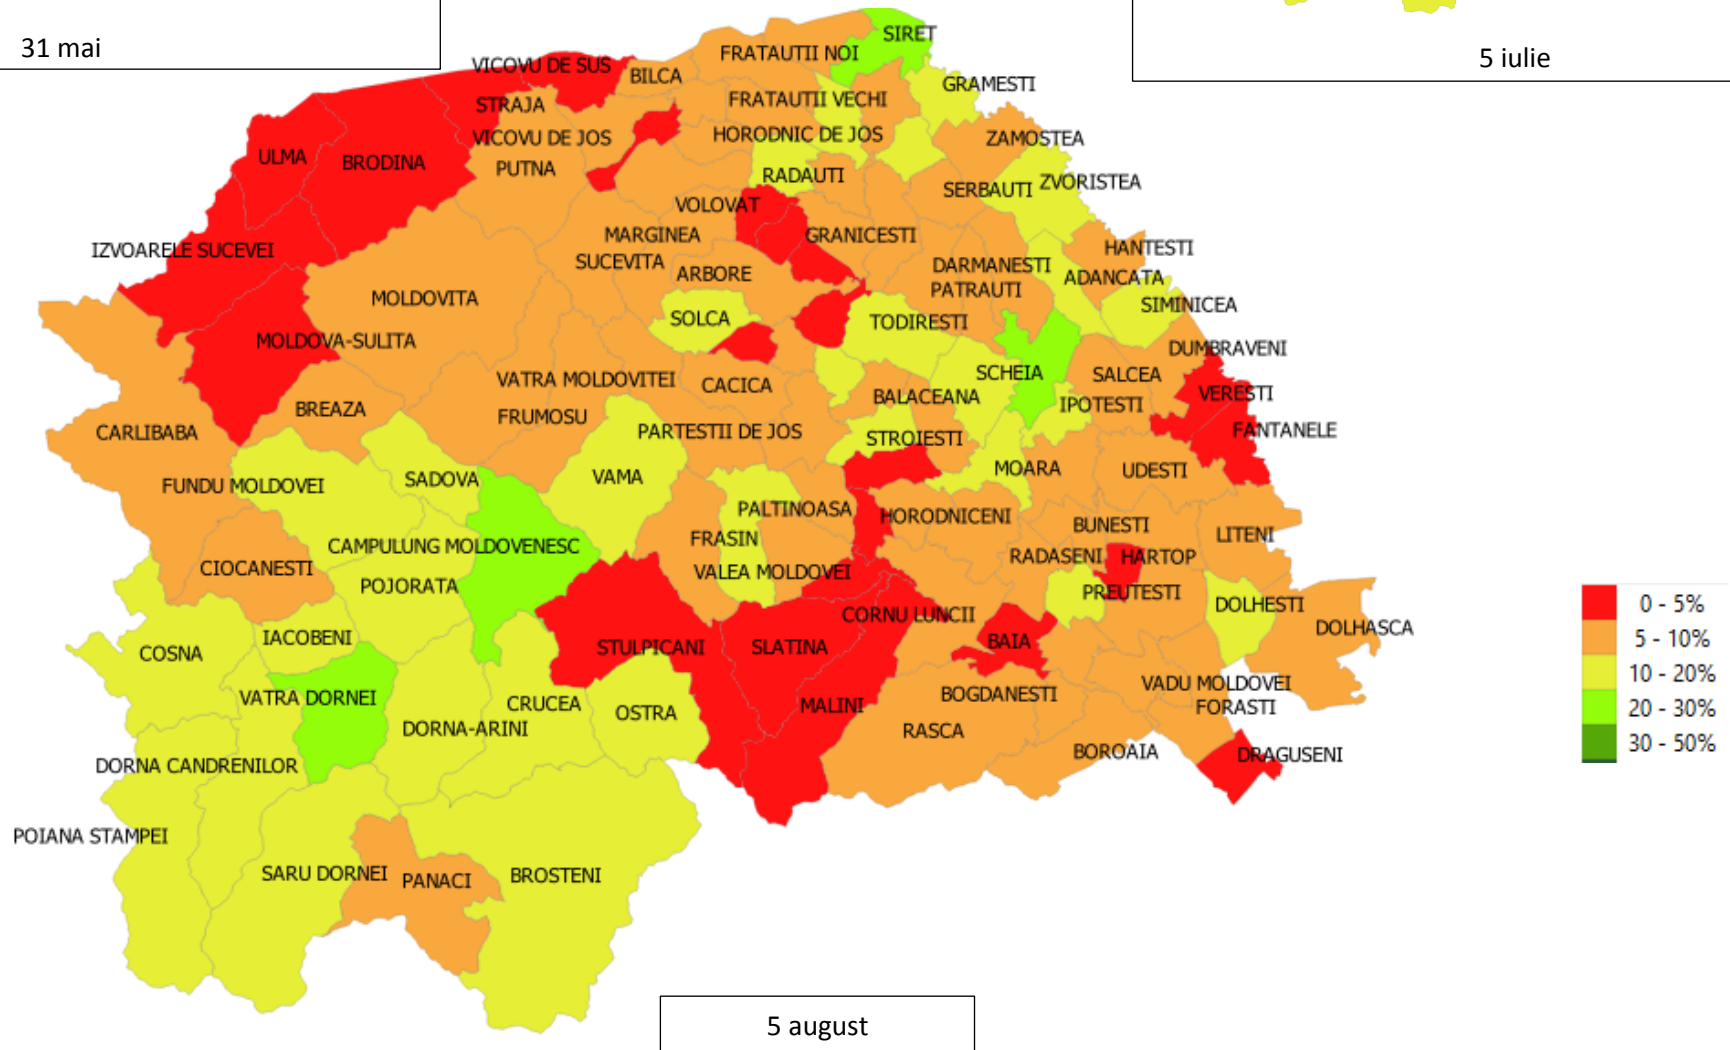

BUCURESTI – ILFOV

MARAMURES

MEHEDINTI

MURES

NEAMT

31 mai

5 iulie

5 august

PRAHOVA

SATU MARE

SALAJ

31 mai

5 iulie

5 august

SUCEAVA

TELEORMAN

TIMIS

TULCEA

31 mai

5 iulie

5 august

VASLUI

31 mai

5 iulie

5 august

VALCEA

VRANCEA

31 mai

5 iulie

5 august