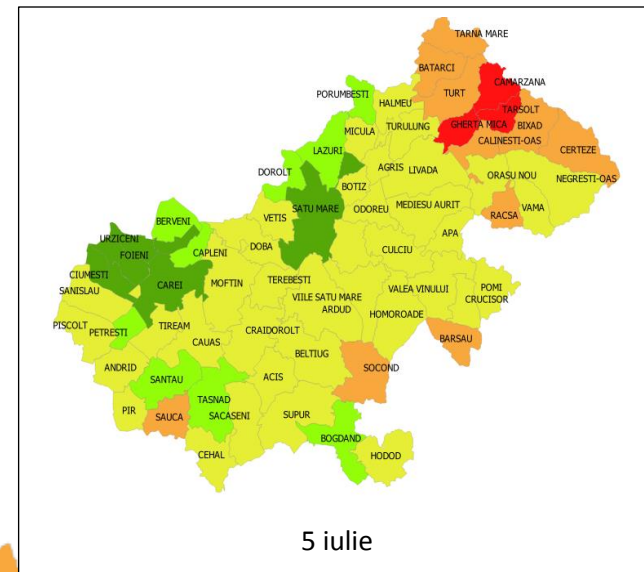

DAMBOVITA

31 mai

5 august

5 iulie

GALATI

GIURGIU

31 mai

5 iulie

5 august

HARGHITA

HUNEDOARA

IALOMITA

31 mai

5 iulie

5 august

IASI

BUCURESTI – ILFOV

MARAMURES

MEHEDINTI

MURES

NEAMT

31 mai

5 iulie

5 august

PRAHOVA

SATU MARE

SALAJ

31 mai

5 iulie

5 august

SUCEAVA

TELEORMAN