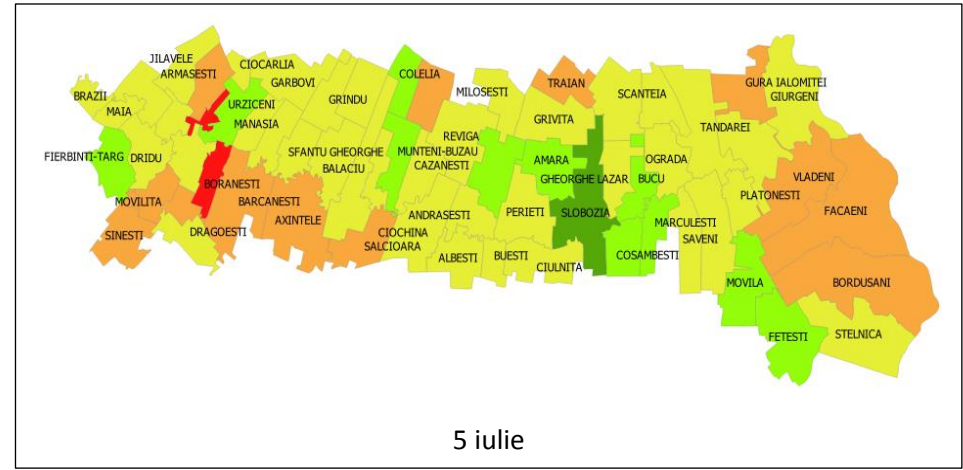

DAMBOVITA

31 mai

5 august

5 iulie

GALATI

GIURGIU

31 mai

5 iulie

5 august

HARGHITA

HUNEDOARA

IALOMITA

31 mai

5 iulie

5 august

IASI

BUCURESTI – ILFOV

MARAMURES

MEHEDINTI

MURES

NEAMT

31 mai

5 iulie

5 august

PRAHOVA

SATU MARE

SALAJ

31 mai

5 iulie

5 august

SUCEAVA

TELEORMAN