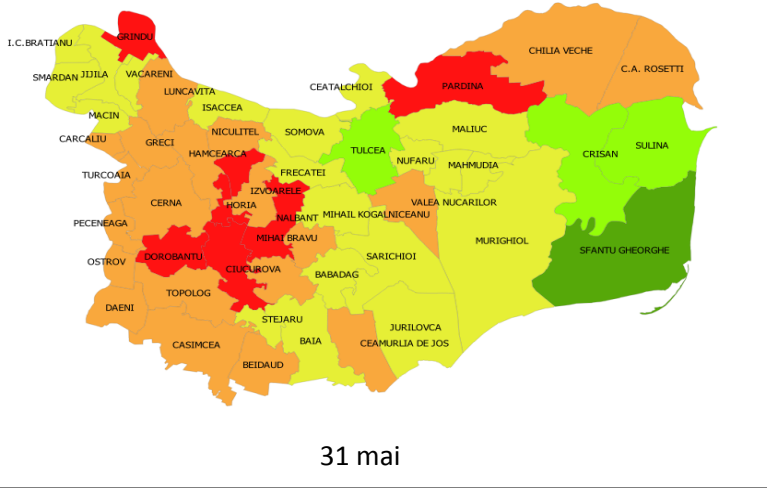

5 august

HARGHITA

HUNEDOARA

IALOMITA

31 mai

5 iulie

5 august

IASI

BUCURESTI – ILFOV

MARAMURES

MEHEDINTI

MURES

NEAMT

31 mai

5 iulie

5 august

PRAHOVA

SATU MARE

SALAJ

31 mai

5 iulie

5 august

SUCEAVA

TELEORMAN

TIMIS

TULCEA

31 mai

5 iulie

5 august

VASLUI

31 mai

5 iulie