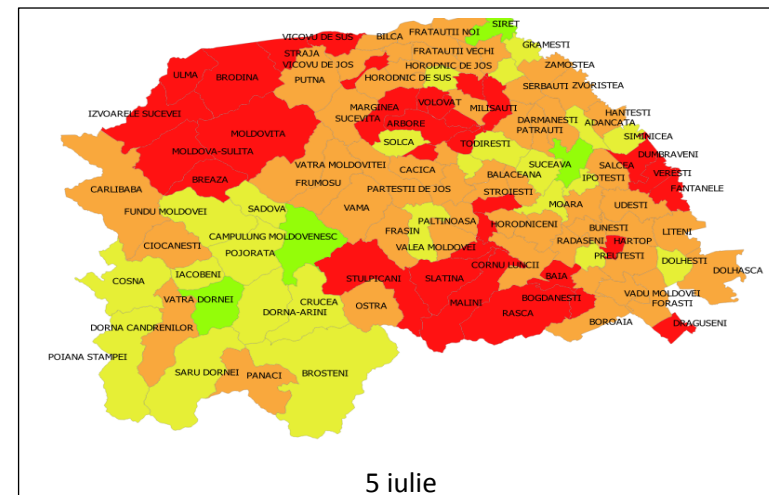

BUCURESTI – ILFOV

MARAMURES

MEHEDINTI

MURES

NEAMT

31 mai

5 iulie

5 august

PRAHOVA

SATU MARE

SALAJ

31 mai

5 iulie

5 august

SUCEAVA

TELEORMAN

TIMIS

TULCEA

31 mai

5 iulie

5 august

VASLUI

31 mai

5 iulie

5 august

VALCEA

VRANCEA

31 mai

5 iulie

5 august