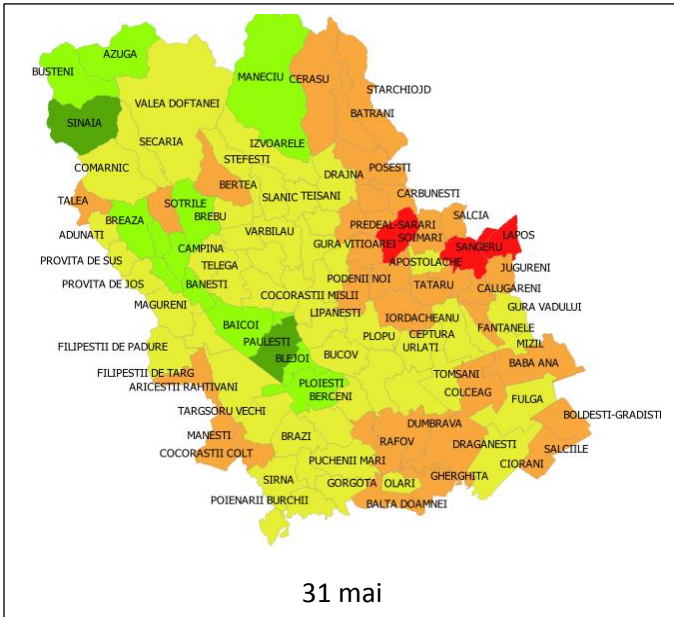

5 august

HARGHITA

HUNEDOARA

IALOMITA

31 mai

5 iulie

5 august

IASI

BUCURESTI – ILFOV

MARAMURES

MEHEDINTI

MURES

NEAMT

31 mai

5 iulie

5 august

PRAHOVA

SATU MARE

SALAJ

31 mai

5 iulie

5 august

SUCEAVA

TELEORMAN

TIMIS

TULCEA

31 mai

5 iulie

5 august

VASLUI

31 mai

5 iulie