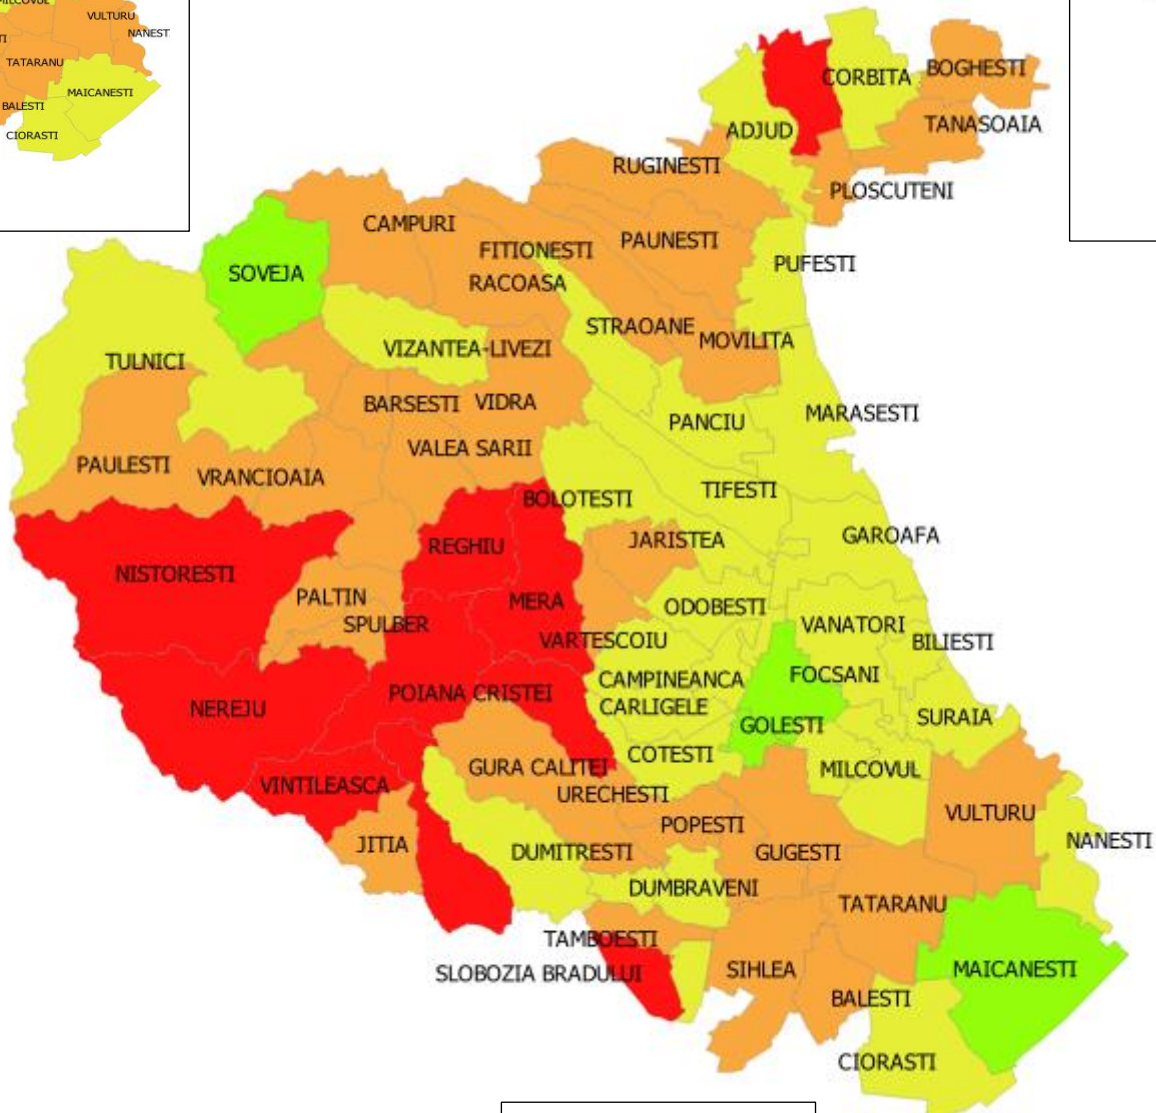

ALBA

ARGES

BIHOR

BISTRITA NASAUD

BOTOSANI

BRASOV

31 mai

5 iulie

5 august

HARGHITA

HUNEDOARA

IALOMITA

31 mai

5 iulie

5 august

IASI

BUCURESTI – ILFOV

MARAMURES

MEHEDINTI

MURES

NEAMT

31 mai

5 iulie

5 august

5 august

VALCEA

VRANCEA

31 mai

5 iulie

5 august