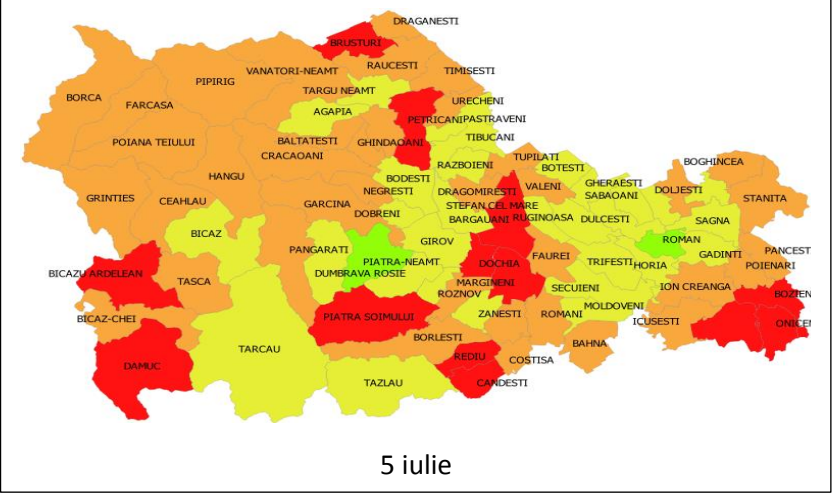

ALBA

ARGES

BIHOR

BISTRITA NASAUD

BOTOSANI

BRASOV

31 mai

5 iulie

5 august

HARGHITA

HUNEDOARA

IALOMITA

31 mai

5 iulie

5 august

IASI

BUCURESTI – ILFOV

MARAMURES

MEHEDINTI

MURES

NEAMT

31 mai

5 iulie

5 august

PRAHOVA

SATU MARE

SALAJ

31 mai

5 iulie

5 august

SUCEAVA

TELEORMAN