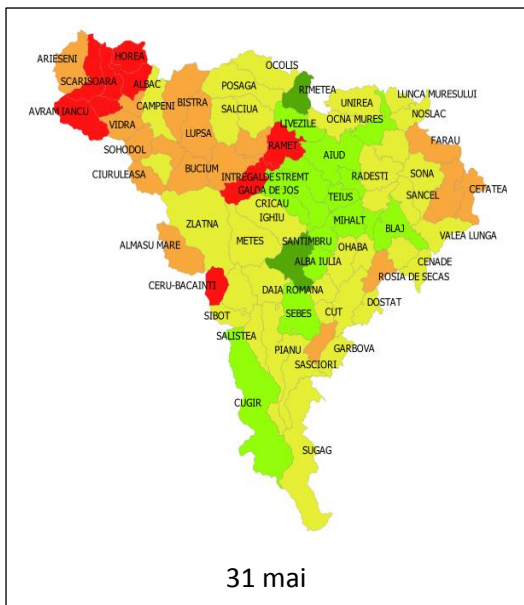

ALBA

ARGES

BIHOR

BISTRITA NASAUD

BOTOSANI

BRASOV

31 mai

5 iulie

5 august

BRAILA

BUZAU

31 mai

5 iulie

5 august

CALARASI

31 mai

5 august

HARGHITA

HUNEDOARA

IALOMITA

31 mai

5 iulie

5 august

IASI

5 august

VALCEA

VRANCEA

31 mai

5 iulie

5 august