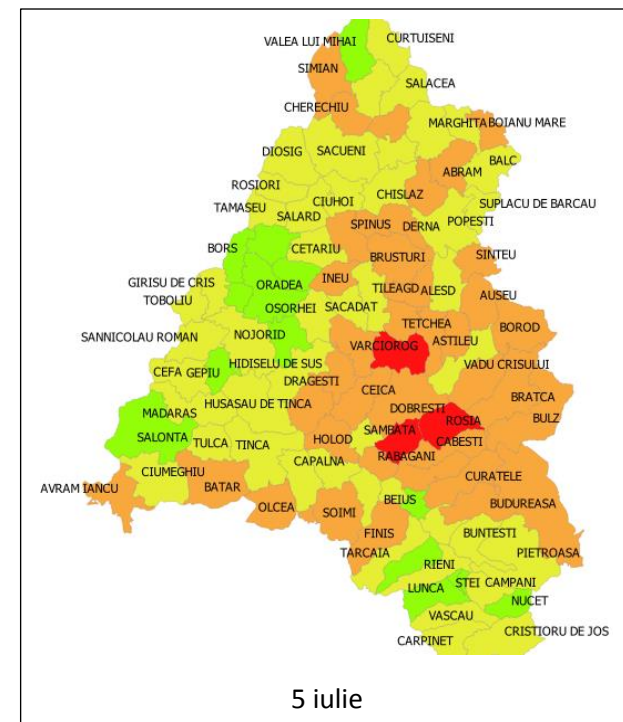

ALBA

ARGES

BIHOR

BISTRITA NASAUD

BOTOSANI

BRASOV

31 mai

5 iulie

5 august

BRAILA

BUZAU

31 mai

5 iulie

5 august

CALARASI

31 mai

5 august

HARGHITA

HUNEDOARA

IALOMITA

31 mai

5 iulie

5 august

IASI

BUCURESTI – ILFOV

MARAMURES

MEHEDINTI

MURES

NEAMT

31 mai

5 iulie

5 august