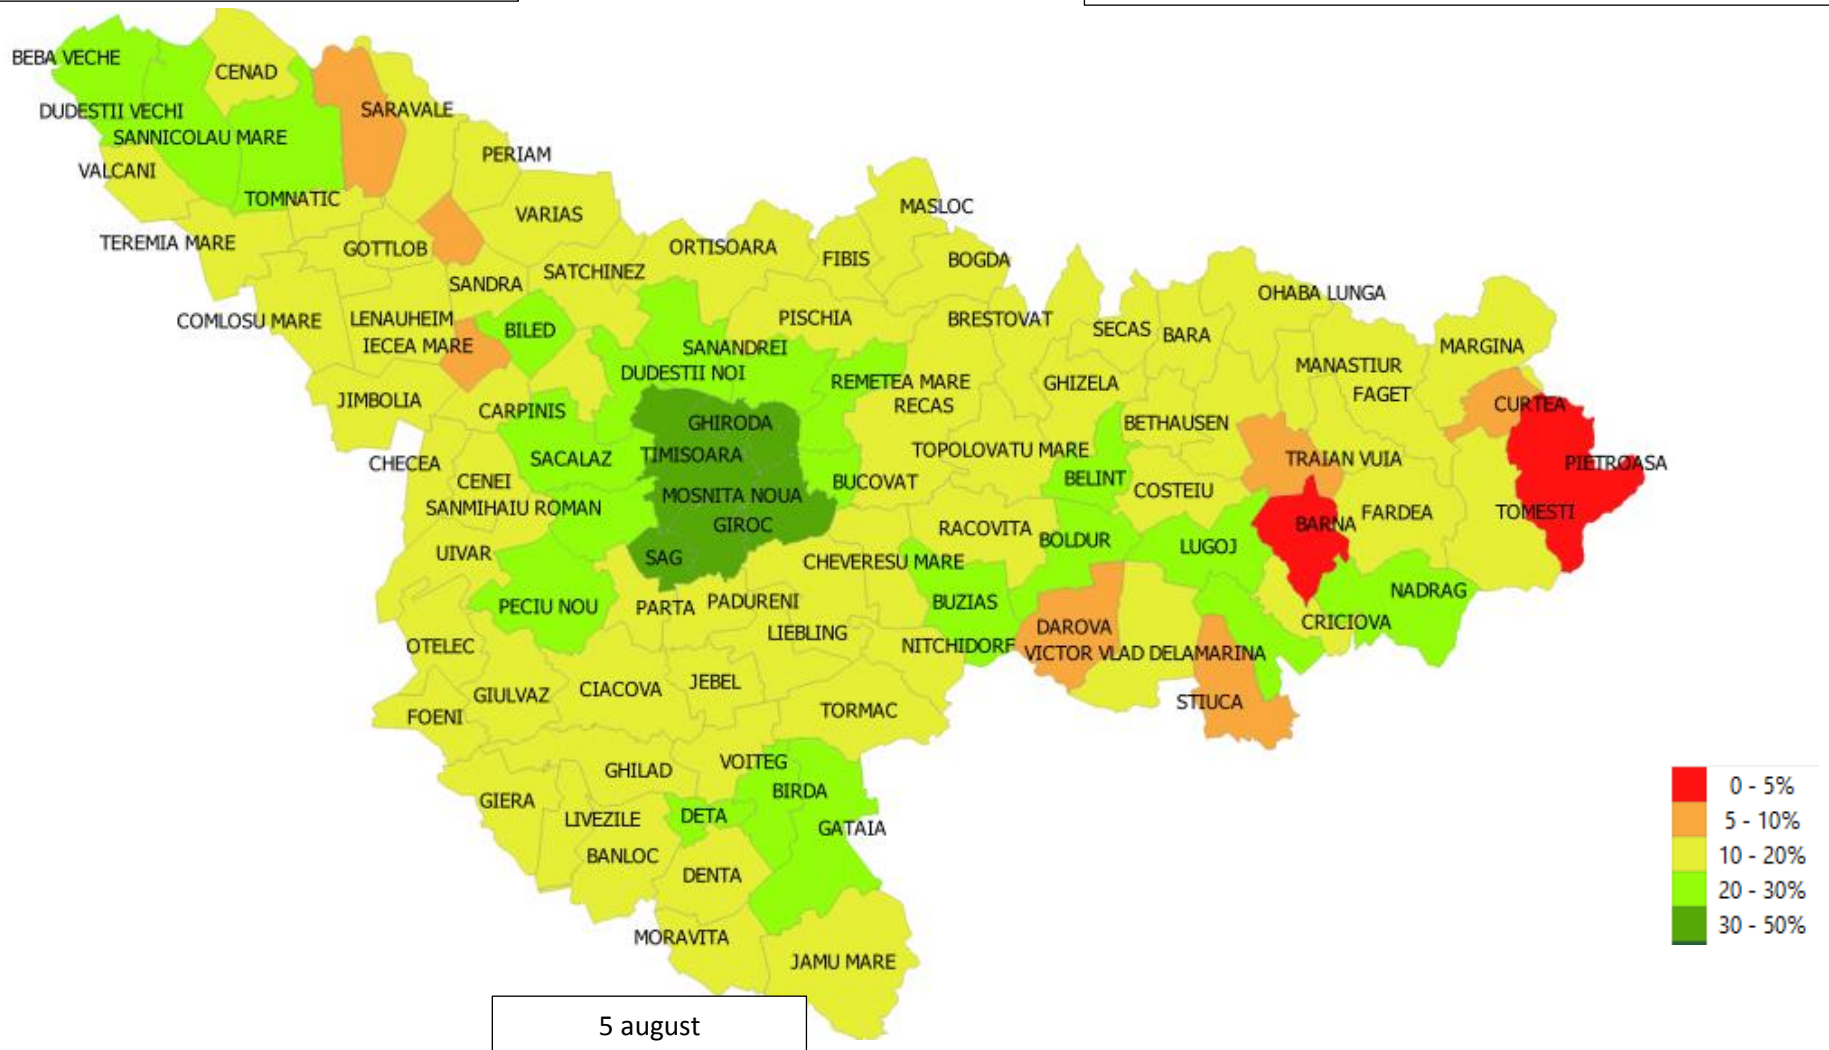

BUCURESTI – ILFOV

MARAMURES

MEHEDINTI

MURES

NEAMT

31 mai

5 iulie

5 august

PRAHOVA

SATU MARE

SALAJ

31 mai

5 iulie

5 august

SUCEAVA

TELEORMAN

TIMIS

TULCEA

31 mai

5 iulie

5 august

VASLUI

31 mai

5 iulie

5 august

VALCEA

VRANCEA

31 mai

5 iulie

5 august