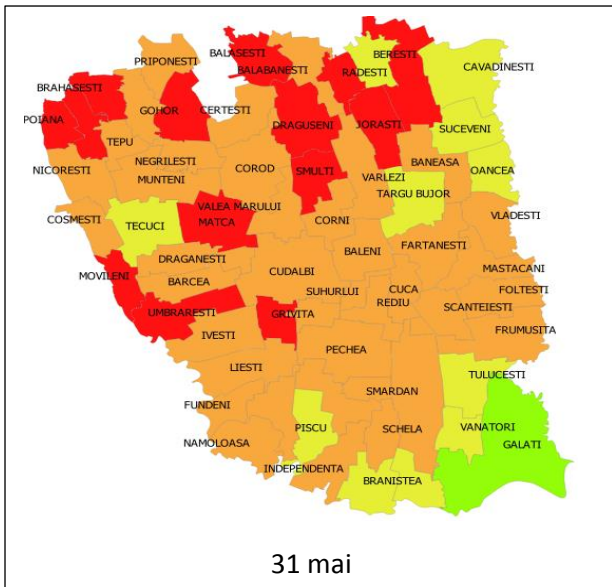

ALBA

ARGES

BIHOR

BISTRITA NASAUD

BOTOSANI

BRASOV

31 mai

5 iulie

DAMBOVITA

31 mai

5 august

5 iulie

GALATI

GIURGIU

31 mai

5 iulie

5 august

HARGHITA

HUNEDOARA

IALOMITA

31 mai

5 iulie

5 august

IASI

BUCURESTI – ILFOV

MARAMURES

MEHEDINTI

MURES

NEAMT

31 mai

5 iulie

5 august