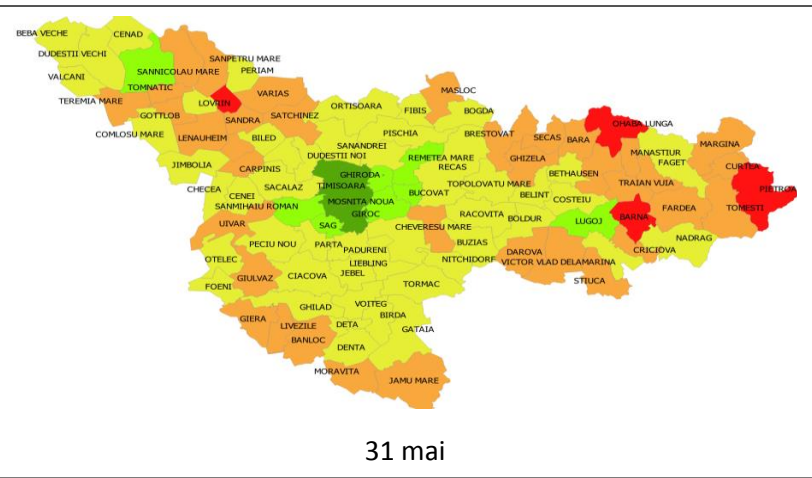

BUCURESTI – ILFOV

MARAMURES

MEHEDINTI

MURES

NEAMT

31 mai

5 iulie

5 august

PRAHOVA

SATU MARE

SALAJ

31 mai

5 iulie

5 august

SUCEAVA

TELEORMAN

TIMIS

TULCEA

31 mai

5 iulie

5 august

VASLUI

31 mai

5 iulie

5 august

VALCEA

VRANCEA

31 mai

5 iulie

5 august