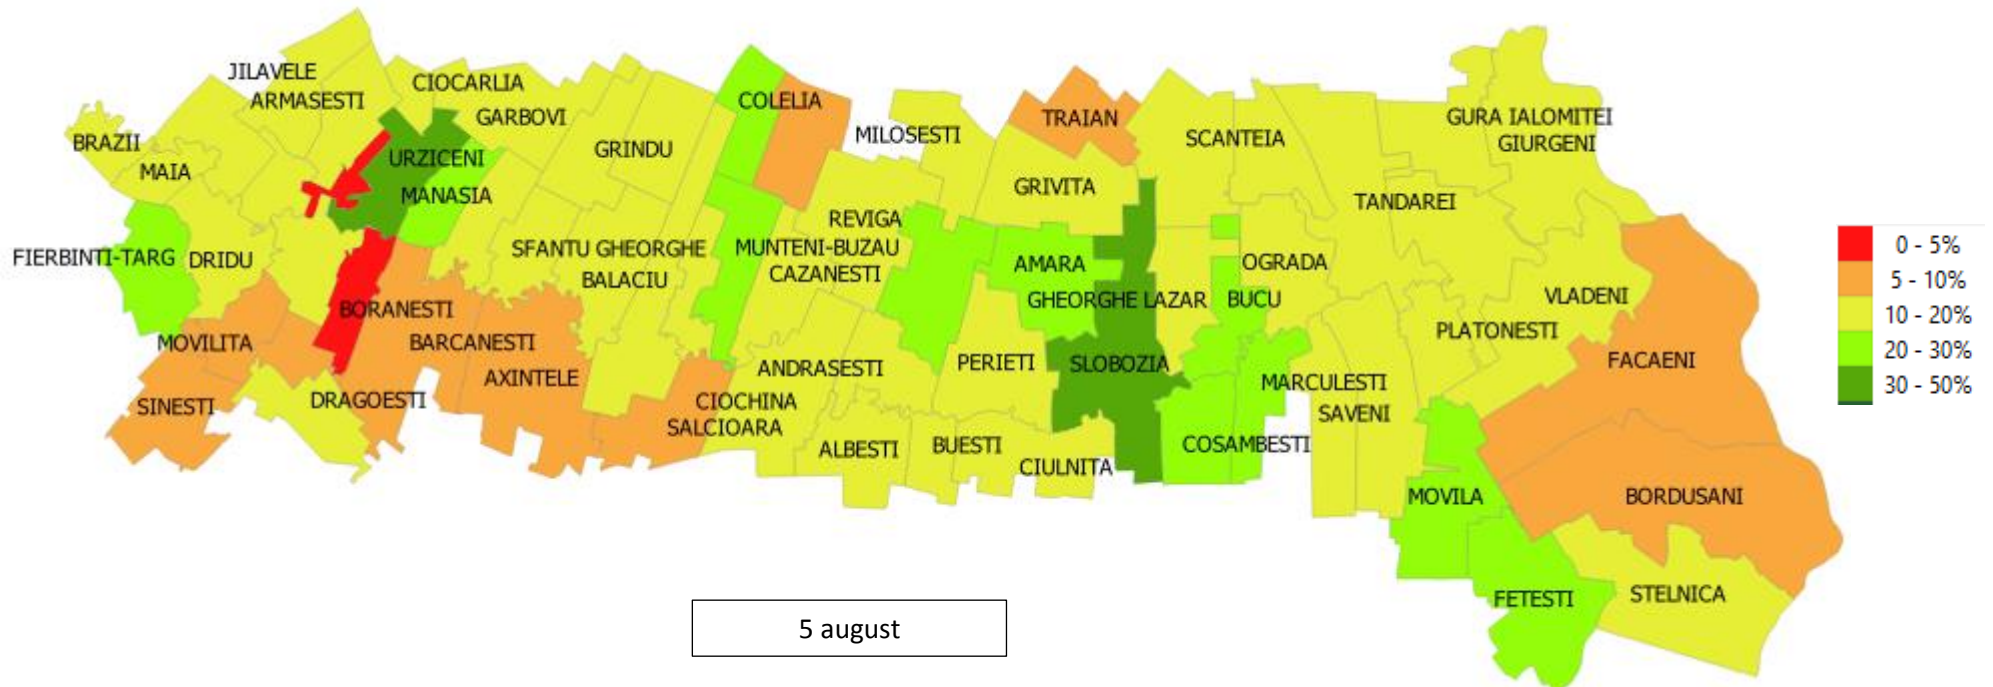

DAMBOVITA

31 mai

5 august

5 iulie

GALATI

GIURGIU

31 mai

5 iulie

5 august

HARGHITA

HUNEDOARA

IALOMITA

31 mai

5 iulie

5 august

IASI

BUCURESTI – ILFOV

MARAMURES

MEHEDINTI

MURES

NEAMT

31 mai

5 iulie

5 august

PRAHOVA

SATU MARE

SALAJ

31 mai

5 iulie

5 august

SUCEAVA

TELEORMAN