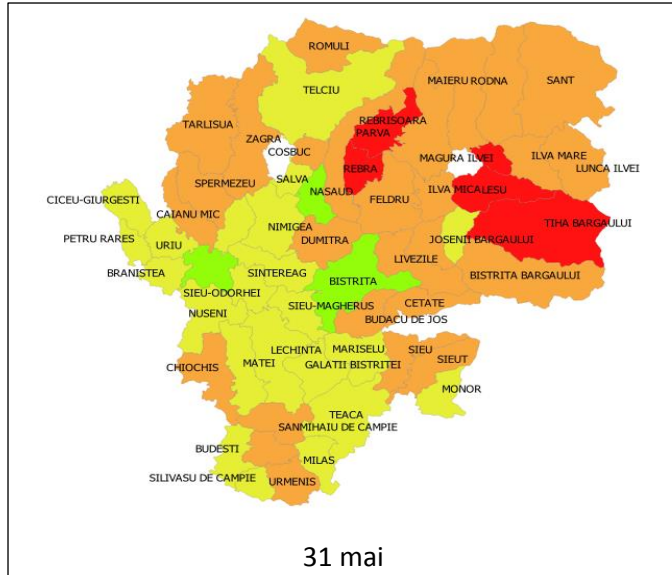

ALBA

ARGES

BIHOR

BISTRITA NASAUD

BOTOSANI

BRASOV

31 mai

5 iulie

5 august

BRAILA

BUZAU

31 mai

5 iulie

5 august

CALARASI

31 mai

DAMBOVITA

31 mai

5 august

5 iulie

GALATI

GIURGIU

31 mai

5 iulie

5 august

HARGHITA

HUNEDOARA

IALOMITA

31 mai

5 iulie

5 august

IASI