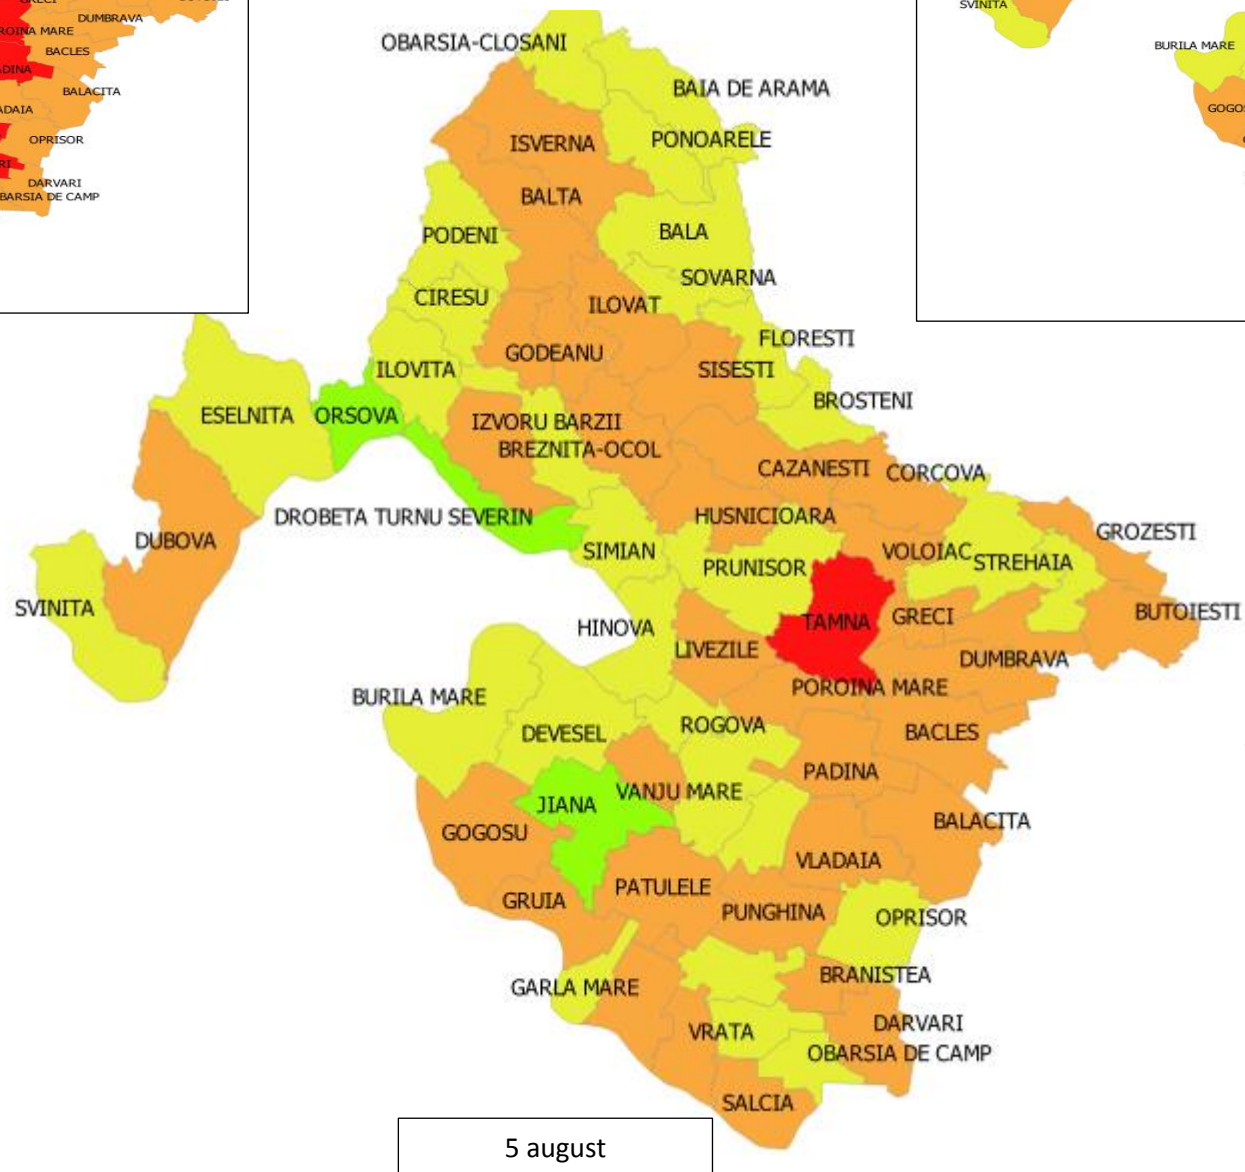

ALBA

ARGES

BIHOR

BISTRITA NASAUD

BOTOSANI

BRASOV

31 mai

5 iulie

DAMBOVITA

31 mai

5 august

5 iulie

GALATI

GIURGIU

31 mai

5 iulie

5 august

HARGHITA

HUNEDOARA

IALOMITA

31 mai

5 iulie

5 august

IASI

BUCURESTI – ILFOV

MARAMURES

MEHEDINTI

MURES

NEAMT

31 mai

5 iulie

5 august