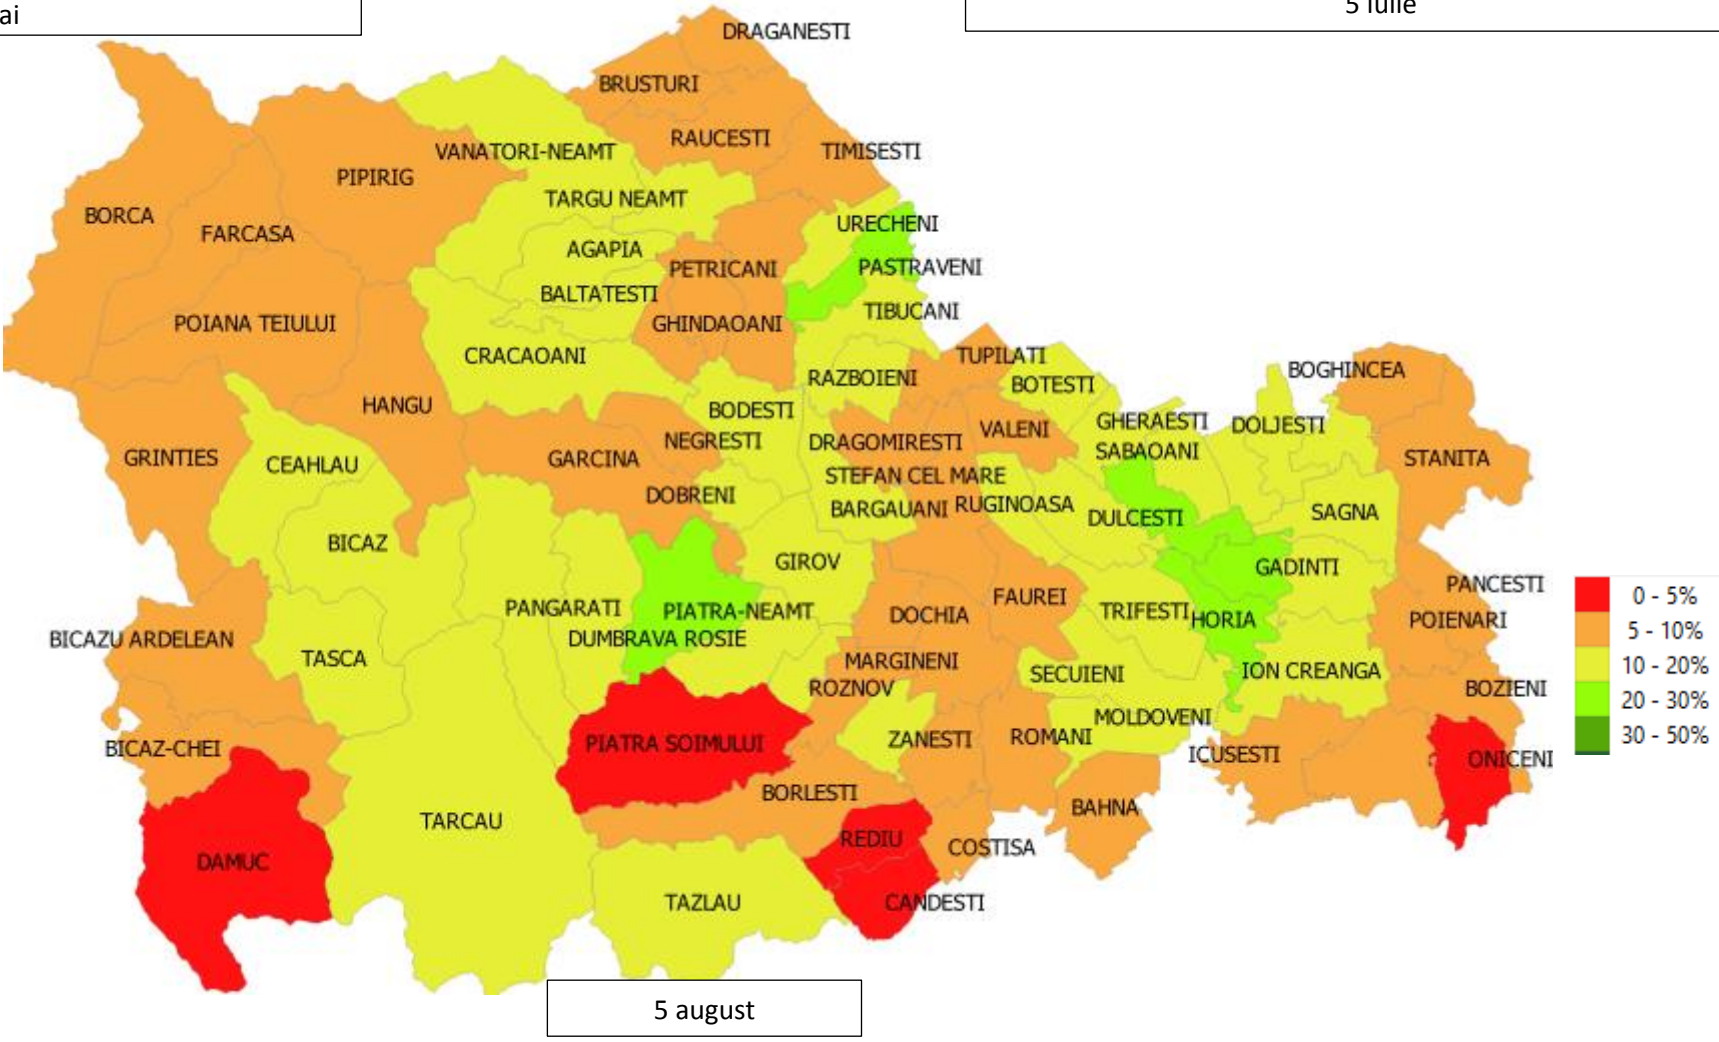

DAMBOVITA

31 mai

5 august

5 iulie

GALATI

GIURGIU

31 mai

5 iulie

5 august

HARGHITA

HUNEDOARA

IALOMITA

31 mai

5 iulie

5 august

IASI

BUCURESTI – ILFOV

MARAMURES

MEHEDINTI

MURES

NEAMT

31 mai

5 iulie

5 august

PRAHOVA

SATU MARE

SALAJ

31 mai

5 iulie

5 august

SUCEAVA

TELEORMAN