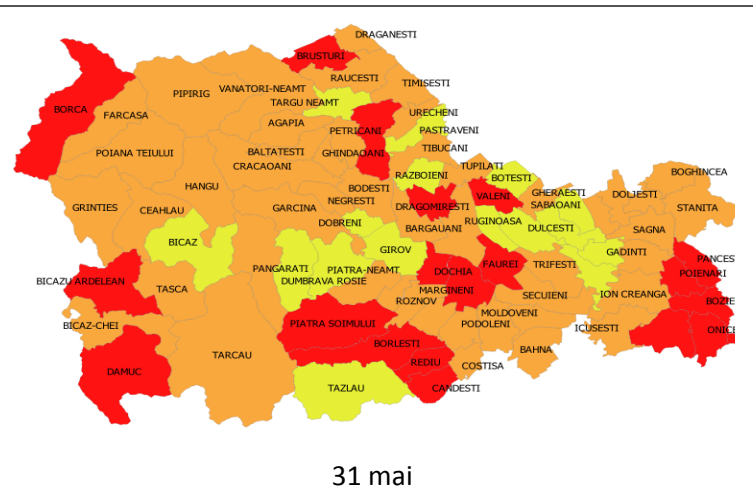

DAMBOVITA

31 mai

5 august

5 iulie

GALATI

GIURGIU

31 mai

5 iulie

5 august

HARGHITA

HUNEDOARA

IALOMITA

31 mai

5 iulie

5 august

IASI

BUCURESTI – ILFOV

MARAMURES

MEHEDINTI

MURES

NEAMT

31 mai

5 iulie

5 august

PRAHOVA

SATU MARE

SALAJ

31 mai

5 iulie

5 august

SUCEAVA

TELEORMAN