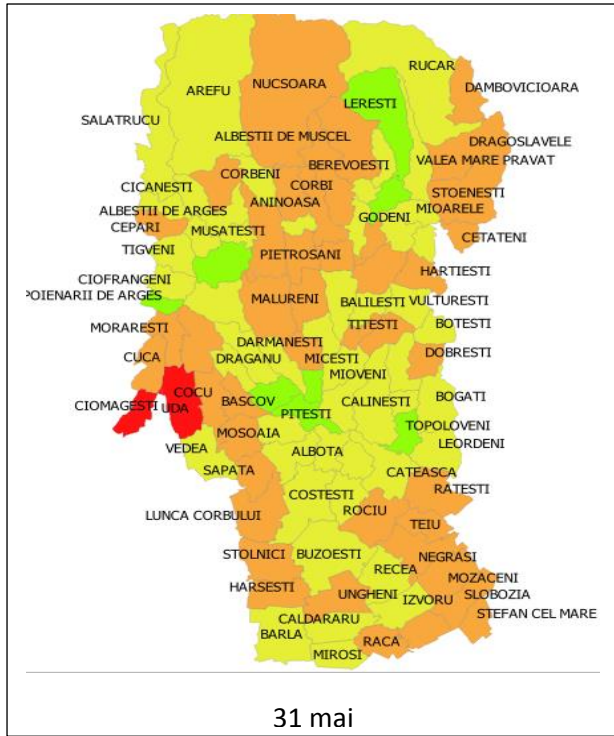

ALBA

ARGES

BIHOR

BISTRITA NASAUD

BOTOSANI

BRASOV

31 mai

5 iulie

5 august

BRAILA

BUZAU

31 mai

5 iulie

5 august

CALARASI

31 mai

5 august

HARGHITA

HUNEDOARA

IALOMITA

31 mai

5 iulie

5 august

IASI

BUCURESTI – ILFOV

MARAMURES

MEHEDINTI

MURES

NEAMT

31 mai

5 iulie

5 august