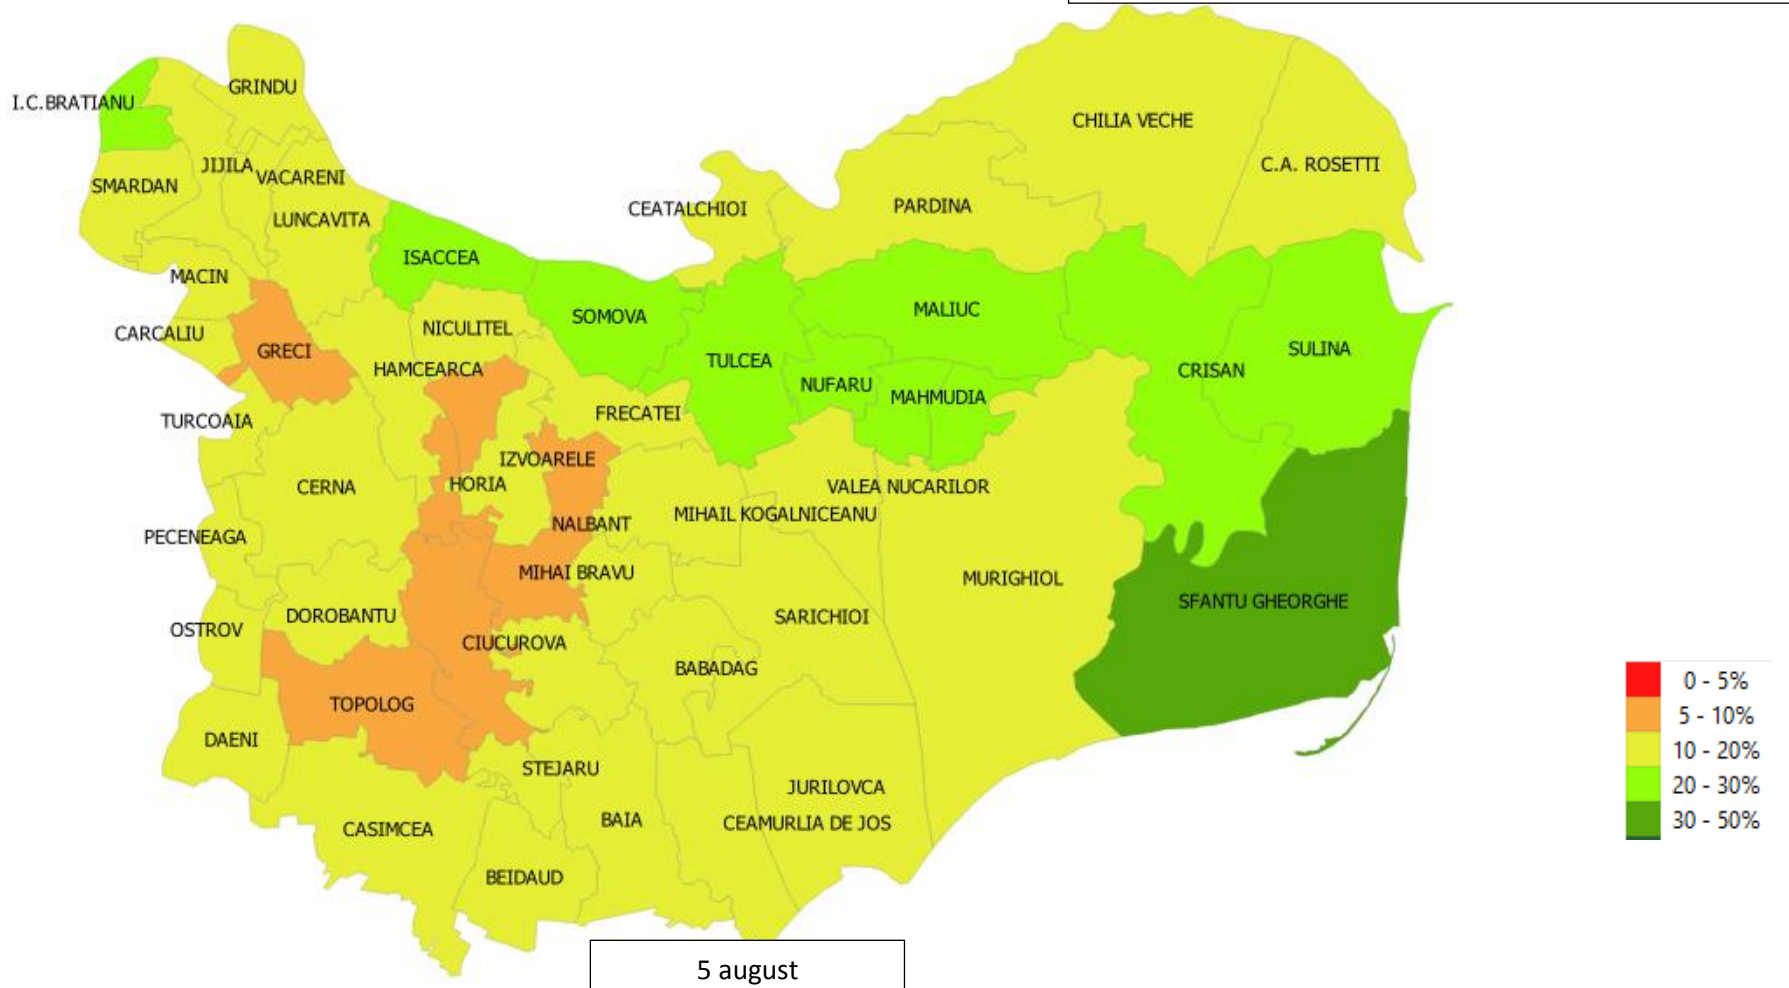

5 august

HARGHITA

HUNEDOARA

IALOMITA

31 mai

5 iulie

5 august

IASI

BUCURESTI – ILFOV

MARAMURES

MEHEDINTI

MURES

NEAMT

31 mai

5 iulie

5 august

TIMIS

TULCEA

31 mai

5 iulie

5 august

VASLUI

31 mai

5 iulie

5 august

VALCEA

VRANCEA

31 mai

5 iulie

5 august