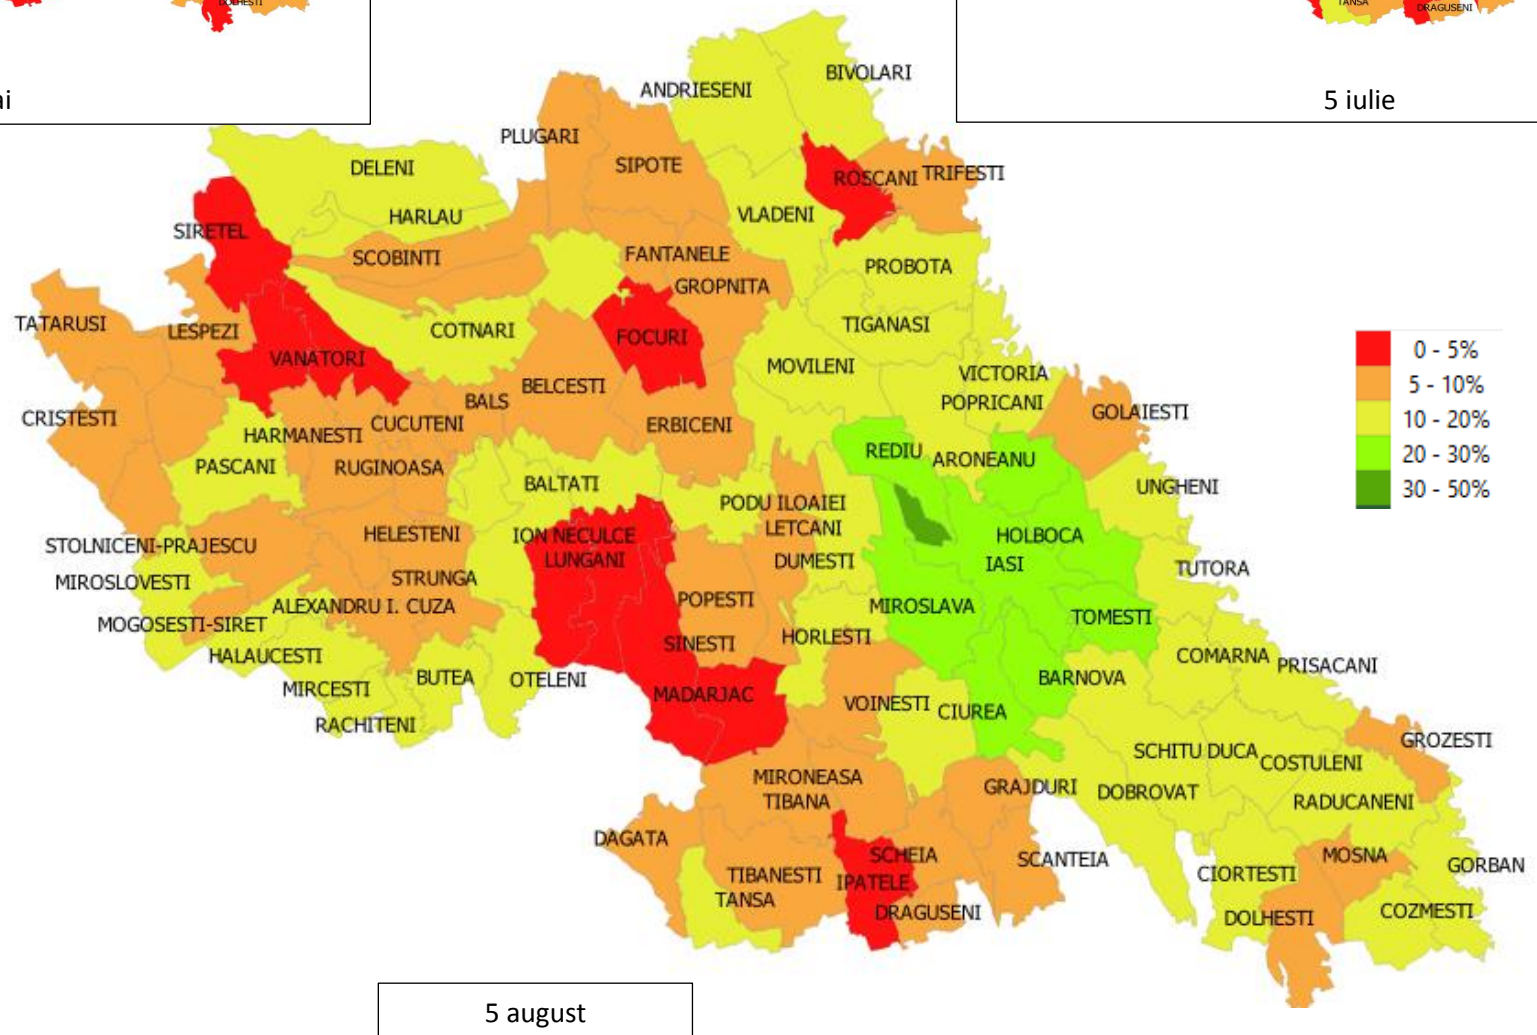

DAMBOVITA

31 mai

5 august

5 iulie

GALATI

GIURGIU

31 mai

5 iulie

5 august

HARGHITA

HUNEDOARA

IALOMITA

31 mai

5 iulie

5 august

IASI

BUCURESTI – ILFOV

MARAMURES

MEHEDINTI

MURES

NEAMT

31 mai

5 iulie

5 august

PRAHOVA

SATU MARE

SALAJ

31 mai

5 iulie

5 august

SUCEAVA

TELEORMAN