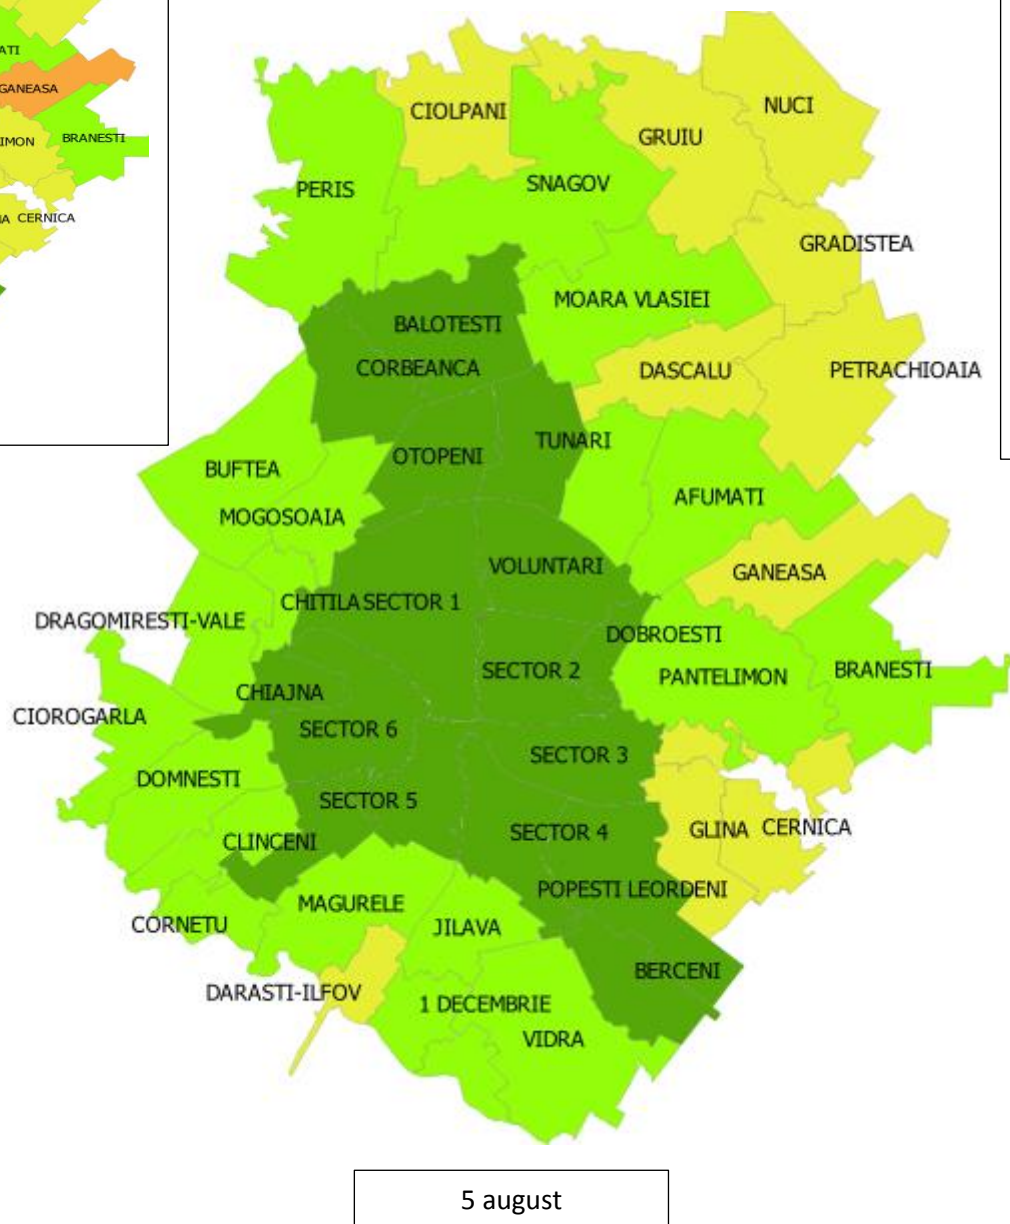

DAMBOVITA

31 mai

5 august

5 iulie

GALATI

GIURGIU

31 mai

5 iulie

5 august

HARGHITA

HUNEDOARA

IALOMITA

31 mai

5 iulie

5 august

IASI

BUCURESTI – ILFOV

MARAMURES

MEHEDINTI

MURES

NEAMT

31 mai

5 iulie

5 august

PRAHOVA

SATU MARE

SALAJ

31 mai

5 iulie

5 august

SUCEAVA

TELEORMAN