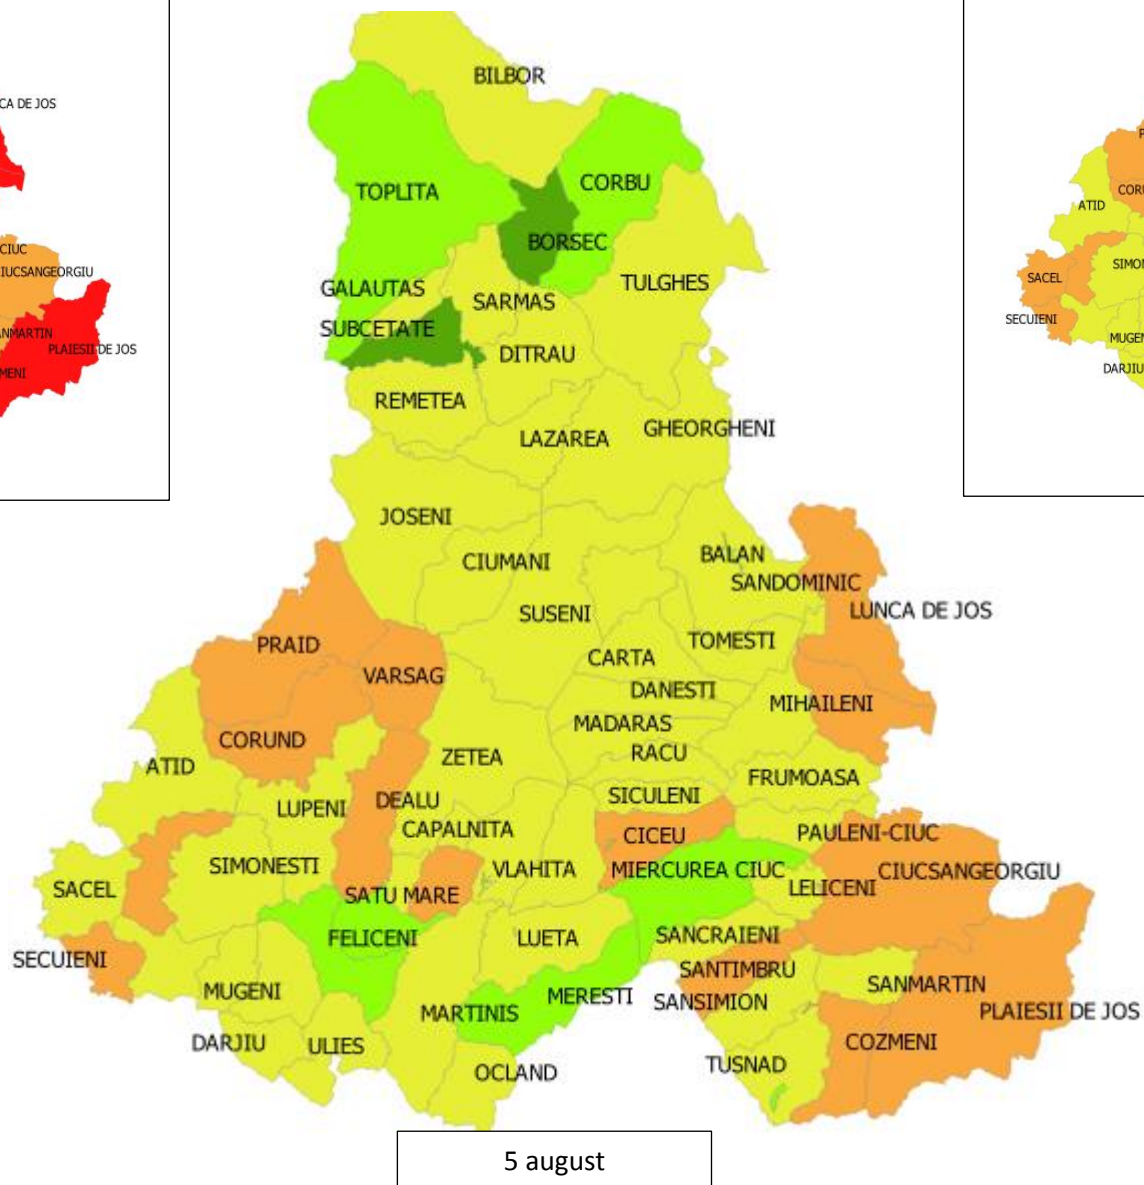

ALBA

ARGES

BIHOR

BISTRITA NASAUD

BOTOSANI

BRASOV

31 mai

5 iulie

DAMBOVITA

31 mai

5 august

5 iulie

GALATI

GIURGIU

31 mai

5 iulie

5 august

HARGHITA

HUNEDOARA

IALOMITA

31 mai

5 iulie

5 august

IASI

BUCURESTI – ILFOV

MARAMURES

MEHEDINTI

MURES

NEAMT

31 mai

5 iulie

5 august