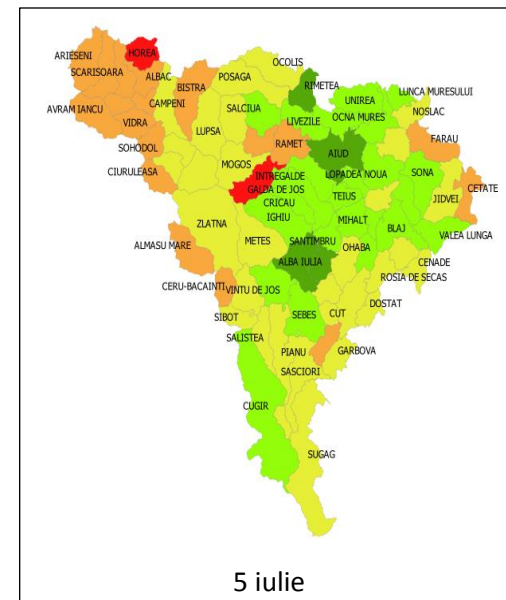

ALBA

ARGES

BIHOR

BISTRITA NASAUD

BOTOSANI

BRASOV

31 mai

5 iulie

5 august

BRAILA

BUZAU

31 mai

5 iulie

5 august

CALARASI

31 mai

DAMBOVITA

31 mai

5 august

5 iulie

GALATI

GIURGIU

31 mai

5 iulie

5 august

HARGHITA

HUNEDOARA

IALOMITA

31 mai

5 iulie

5 august

IASI