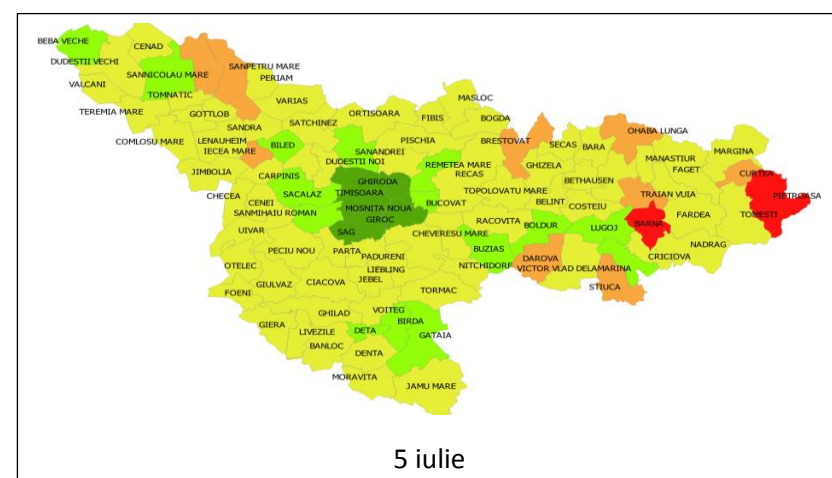

5 august

HARGHITA

HUNEDOARA

IALOMITA

31 mai

5 iulie

5 august

IASI

BUCURESTI – ILFOV

MARAMURES

MEHEDINTI

MURES

NEAMT

31 mai

5 iulie

5 august

PRAHOVA

SATU MARE

SALAJ

31 mai

5 iulie

5 august

SUCEAVA

TELEORMAN

TIMIS

TULCEA

31 mai

5 iulie

5 august

VASLUI

31 mai

5 iulie