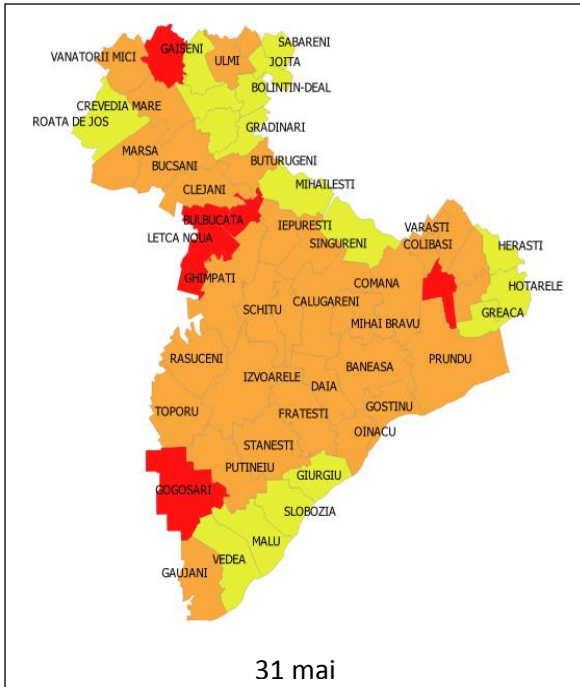

ALBA

ARGES

BIHOR

BISTRITA NASAUD

BOTOSANI

BRASOV

31 mai

5 iulie

DAMBOVITA

31 mai

5 august

5 iulie

GALATI

GIURGIU

31 mai

5 iulie

5 august

HARGHITA

HUNEDOARA

IALOMITA

31 mai

5 iulie

5 august

IASI

BUCURESTI – ILFOV

MARAMURES

MEHEDINTI

MURES

NEAMT

31 mai

5 iulie

5 august