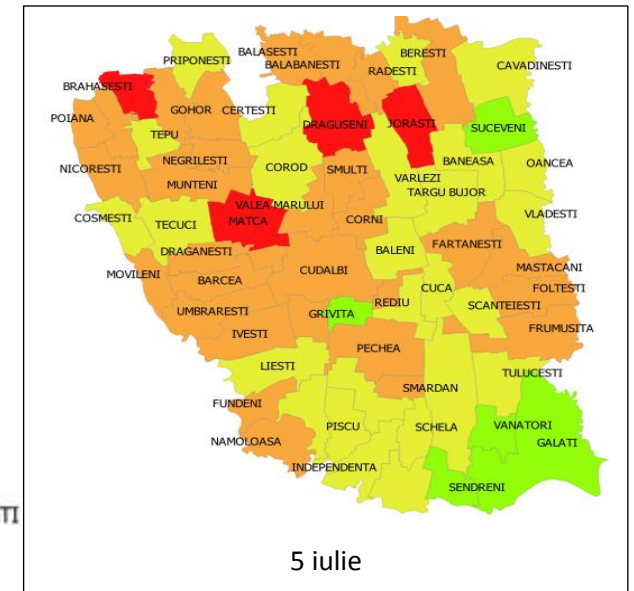

ALBA

ARGES

BIHOR

BISTRITA NASAUD

BOTOSANI

BRASOV

31 mai

5 iulie

DAMBOVITA

31 mai

5 august

5 iulie

GALATI

GIURGIU

31 mai

5 iulie

5 august

HARGHITA

HUNEDOARA

IALOMITA

31 mai

5 iulie

5 august

IASI

BUCURESTI – ILFOV

MARAMURES

MEHEDINTI

MURES

NEAMT

31 mai

5 iulie

5 august