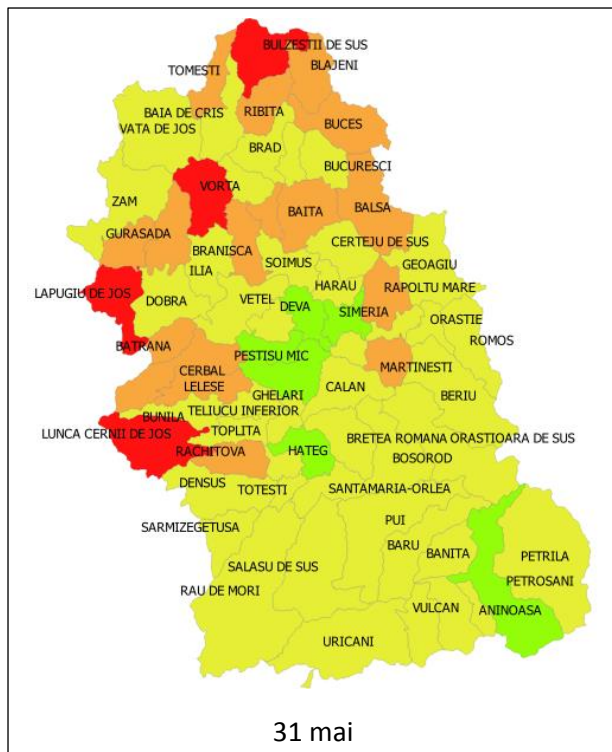

ALBA

ARGES

BIHOR

BISTRITA NASAUD

BOTOSANI

BRASOV

31 mai

5 iulie

DAMBOVITA

31 mai

5 august

5 iulie

GALATI

GIURGIU

31 mai

5 iulie

5 august

HARGHITA

HUNEDOARA

IALOMITA

31 mai

5 iulie

5 august

IASI

BUCURESTI – ILFOV

MARAMURES

MEHEDINTI

MURES

NEAMT

31 mai

5 iulie

5 august