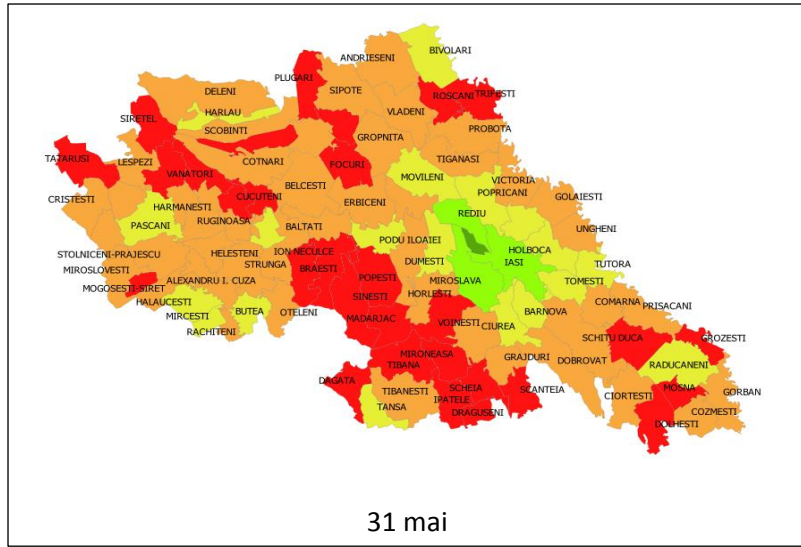

DAMBOVITA

31 mai

5 august

5 iulie

GALATI

GIURGIU

31 mai

5 iulie

5 august

HARGHITA

HUNEDOARA

IALOMITA

31 mai

5 iulie

5 august

IASI

BUCURESTI – ILFOV

MARAMURES

MEHEDINTI

MURES

NEAMT

31 mai

5 iulie

5 august