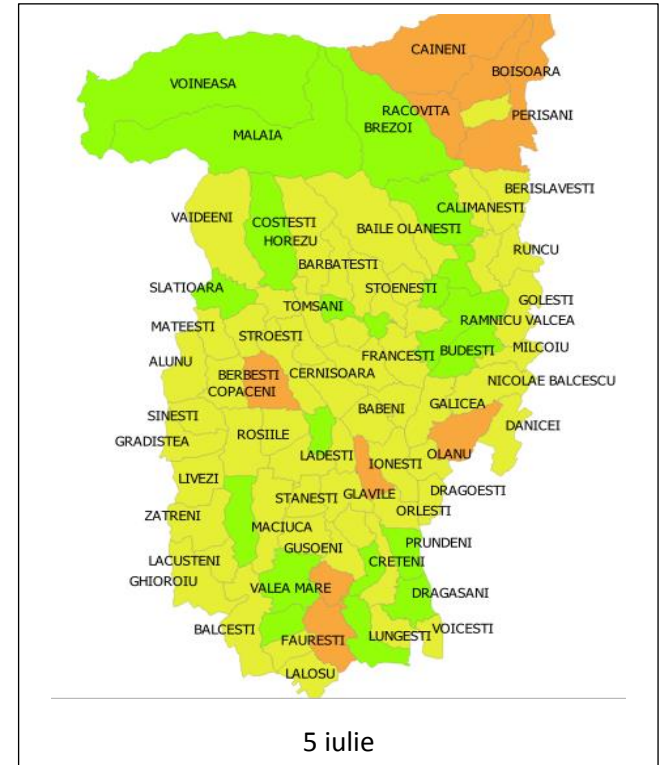

ALBA

ARGES

BIHOR

BISTRITA NASAUD

BOTOSANI

BRASOV

31 mai

5 iulie

5 august

HARGHITA

HUNEDOARA

IALOMITA

31 mai

5 iulie

5 august

IASI

TIMIS

TULCEA

31 mai

5 iulie

5 august

VASLUI

31 mai

5 iulie

5 august

VALCEA

VRANCEA

31 mai

5 iulie

5 august